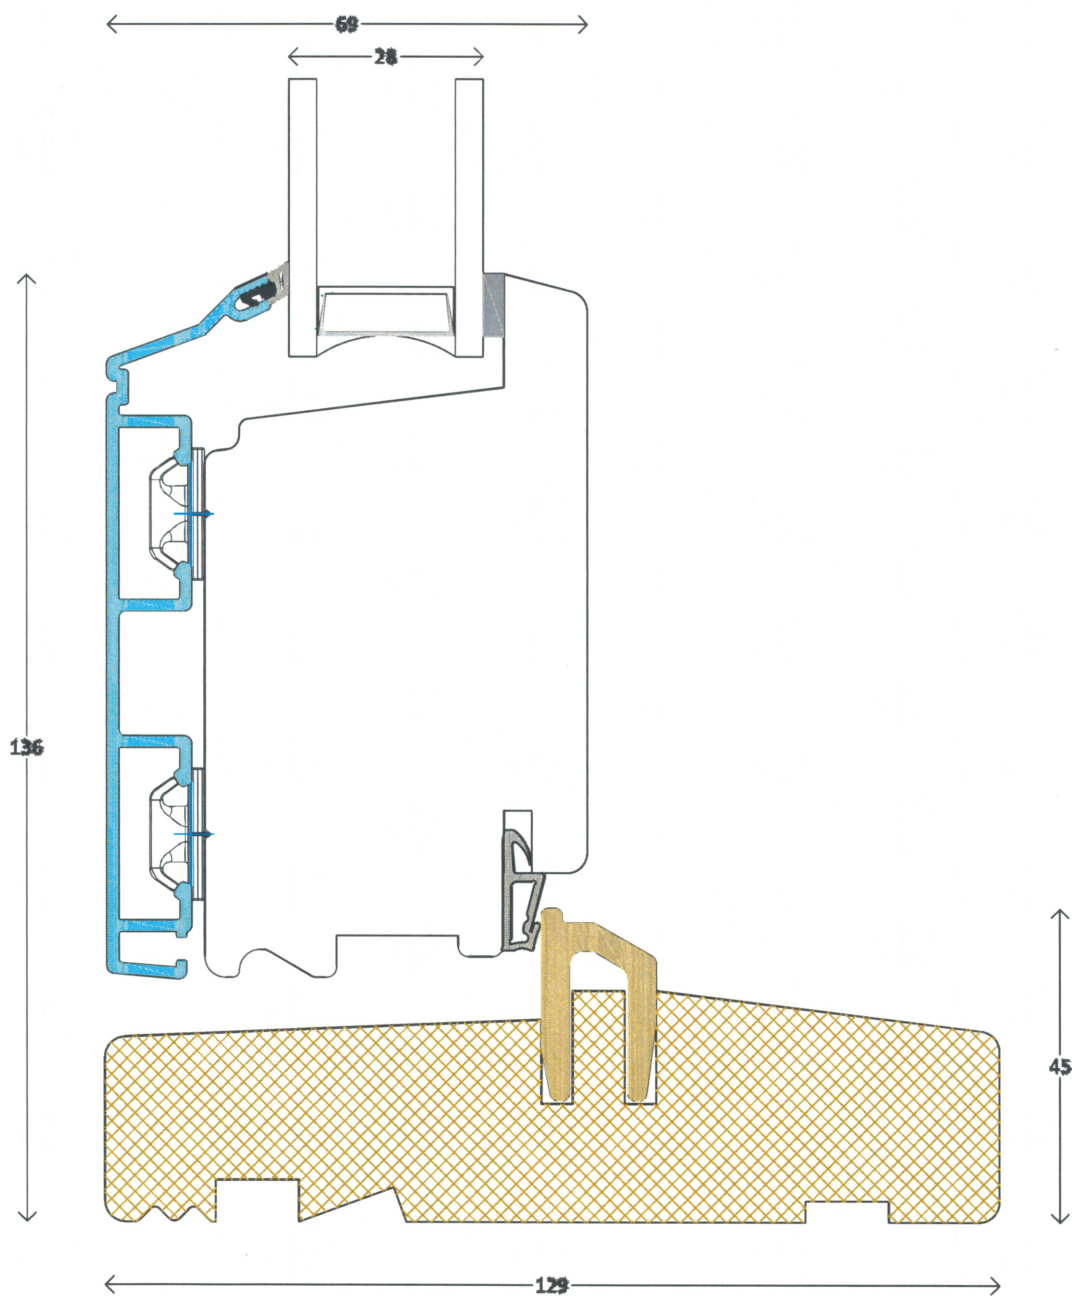

## Modern - AluCapFront

Facadedør, udadgående  
Bundkarm-hårdtræ

Snit L25t

Profil : Soft profil  
Tegning : ACFm-453  
Oprettet : 09-05-14  
Rev.nr. : 00