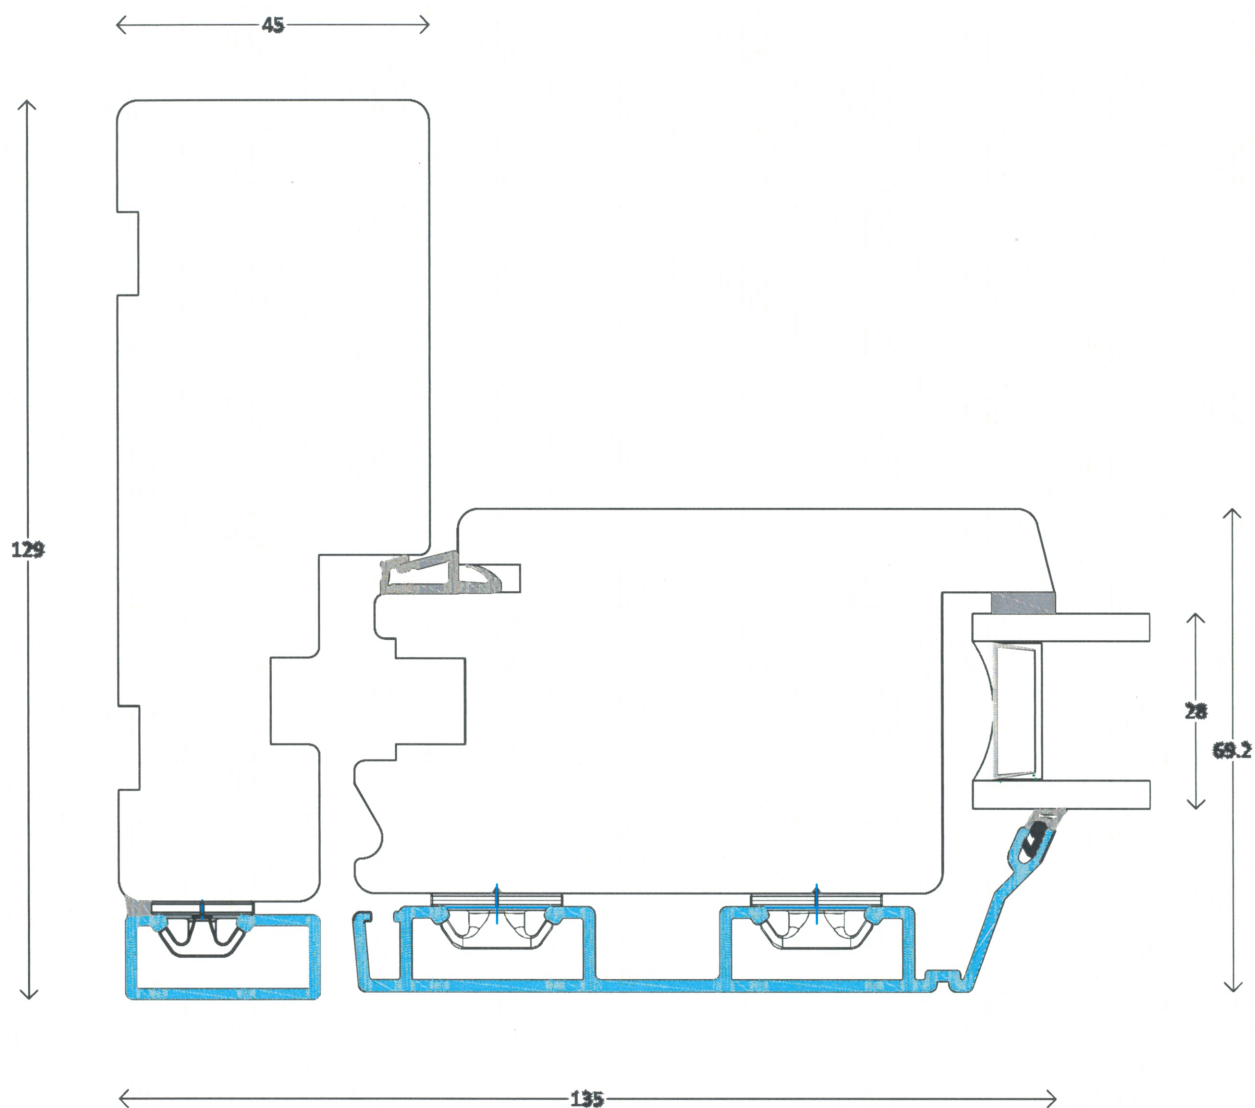

## Modern - AluCapFront

Facadedør, udadgående  
Sidearm

**Snit V20**

Profil : Soft profil  
Tegning : ACFm-452  
Oprettet : 11-03-14  
Rev.nr. : 00