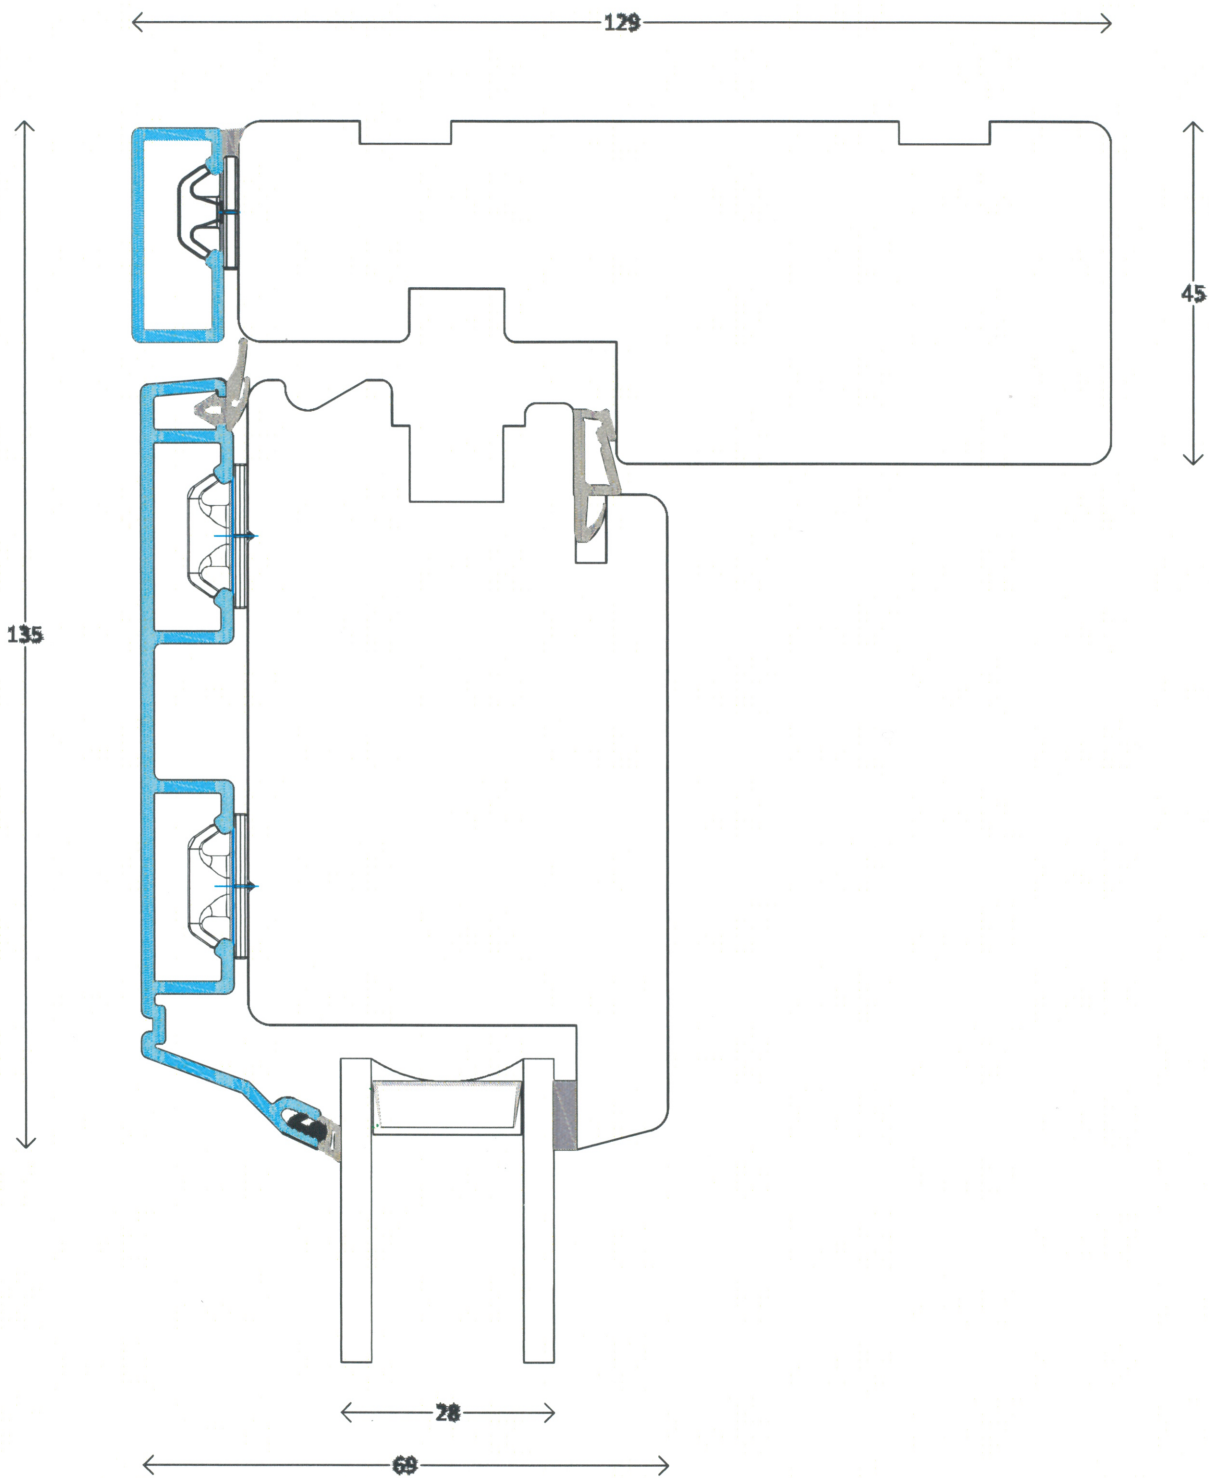

Modern - AluCapFront

skjern
vinduer

Facadedør, udadgående
Overkarm

Snit L20

Profil : Soft profil
Tegning : ACFm-451
Oprettet : 11-03-14
Rev.nr. : 00