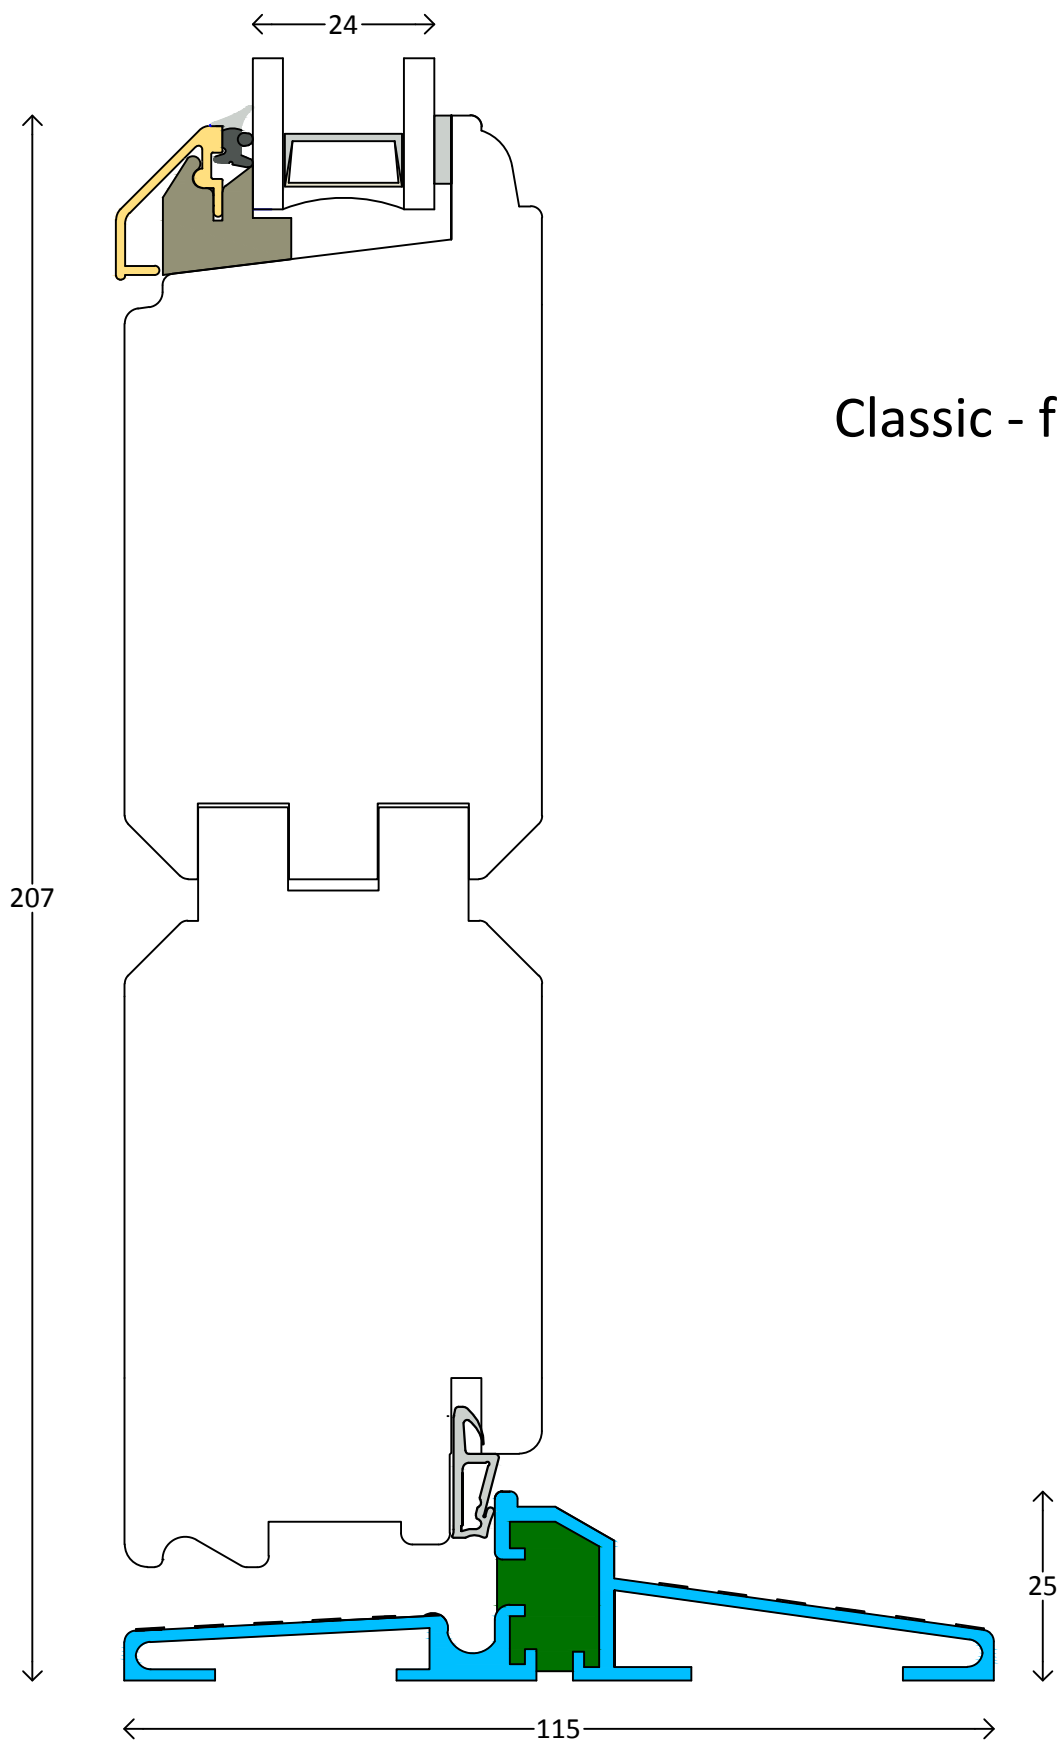

skjern
vinduer

Classic - fyrretræ

Terrassedør, udadgående Type 9-11-14
Bundkarm - Aluminium

Profil : Pynte profil
Tegning : HJSc-303
Oprettet : 06-06-11
Rev.nr. : 01