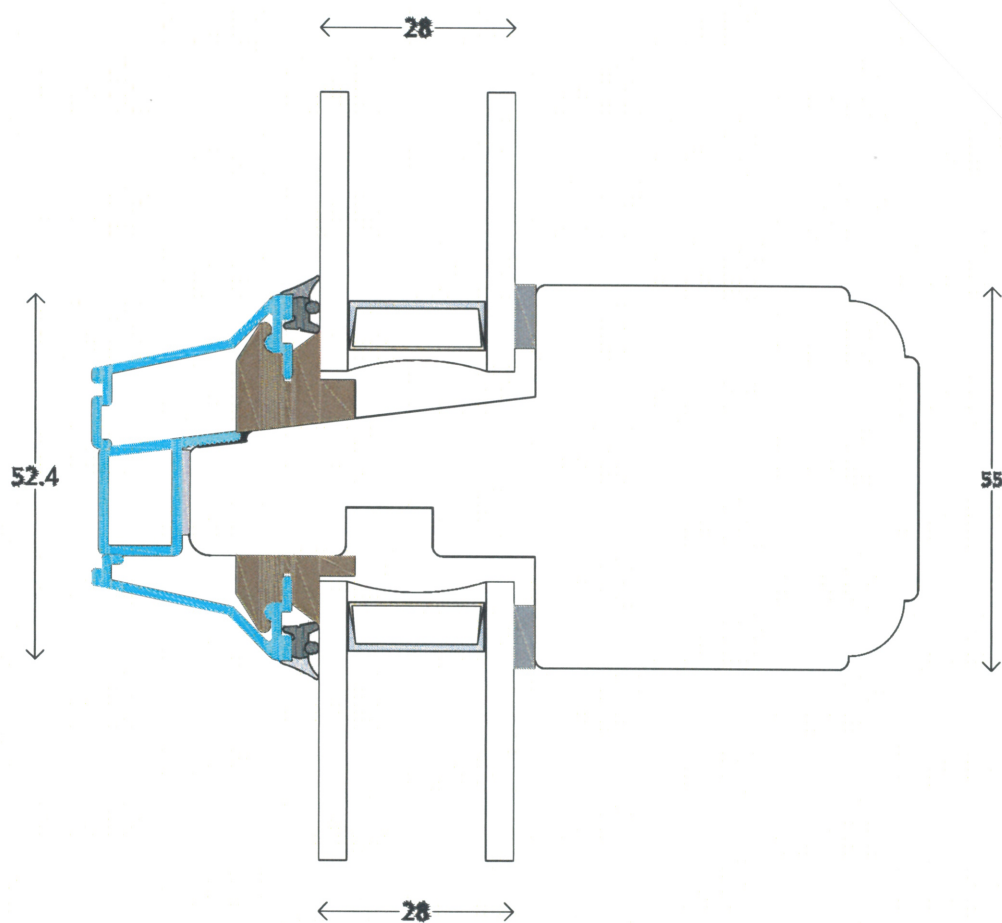

Classic - AluCapFront

Fast karm
55mm vandret post med fast glas

L7

Profil : Pynte profil
Tegning : ACFe-435
Oprettet : 12-08-14
Rev.nr. : 00