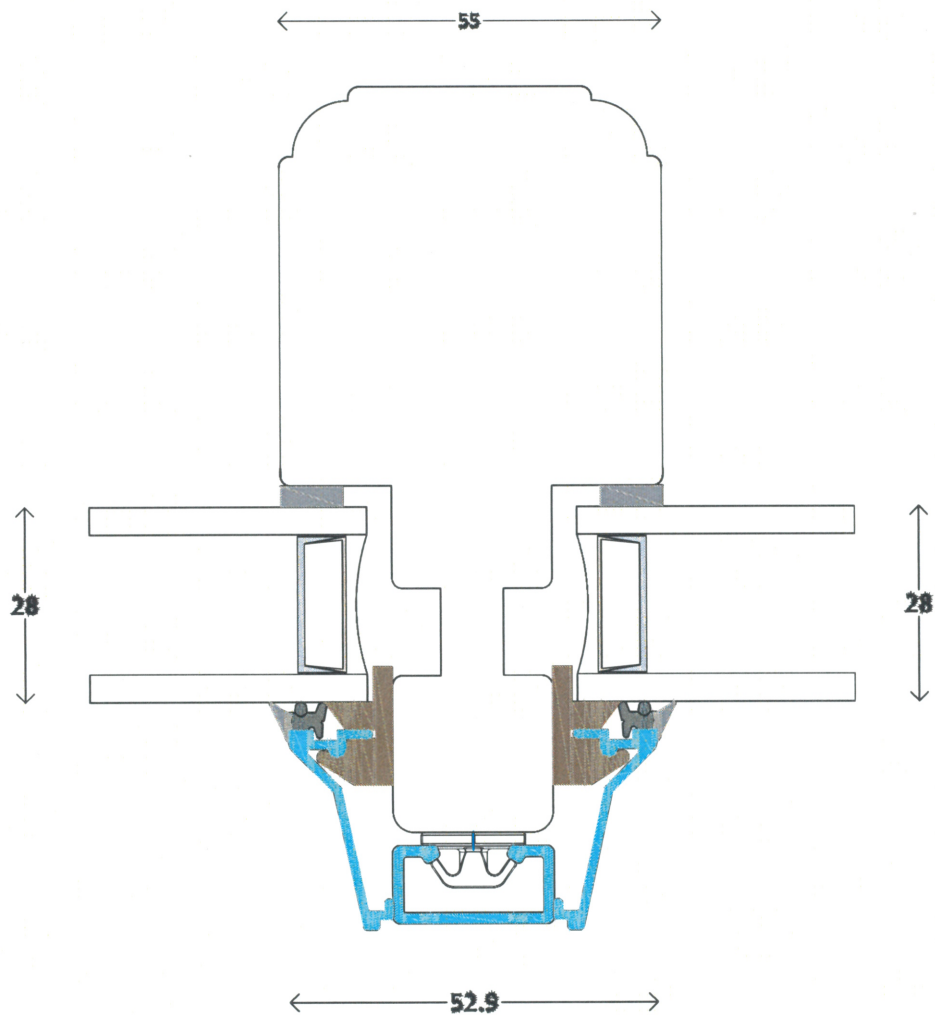

Classic - AluCapFront

Fast karm
55mm lodpost med fast glas

V4

Profil : Pynte profil
Tegning : ACfc-434
Oprettet : 12-08-14
Rev.nr. : 00