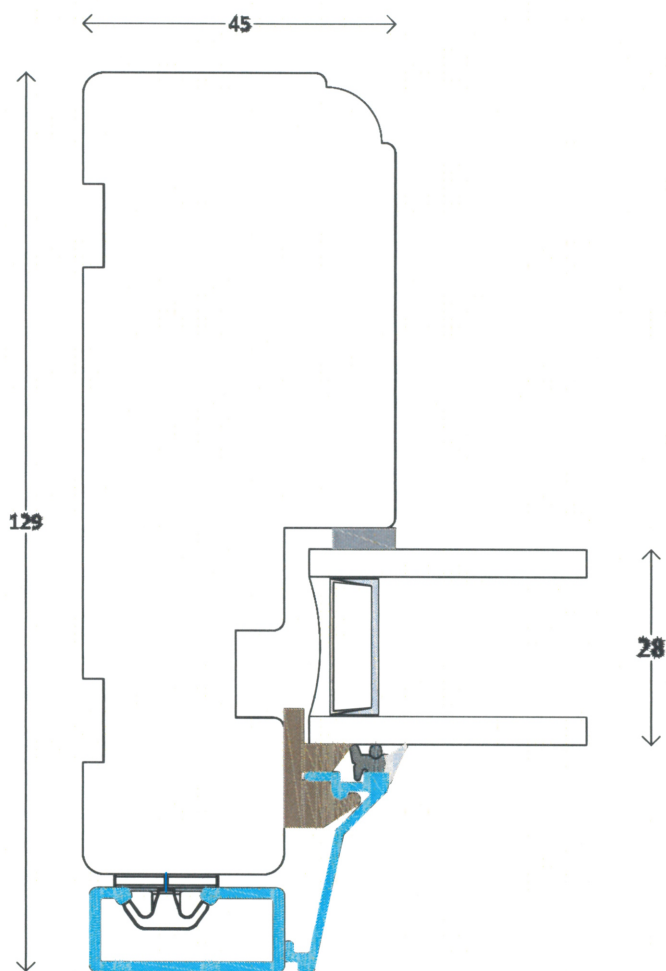

Classic - AluCapFront

Fast karm
Sidekarm

V6

Profil : Pynte profil
Tegning : ACFc-433
Oprettet : 02-05-14
Rev.nr. : 00