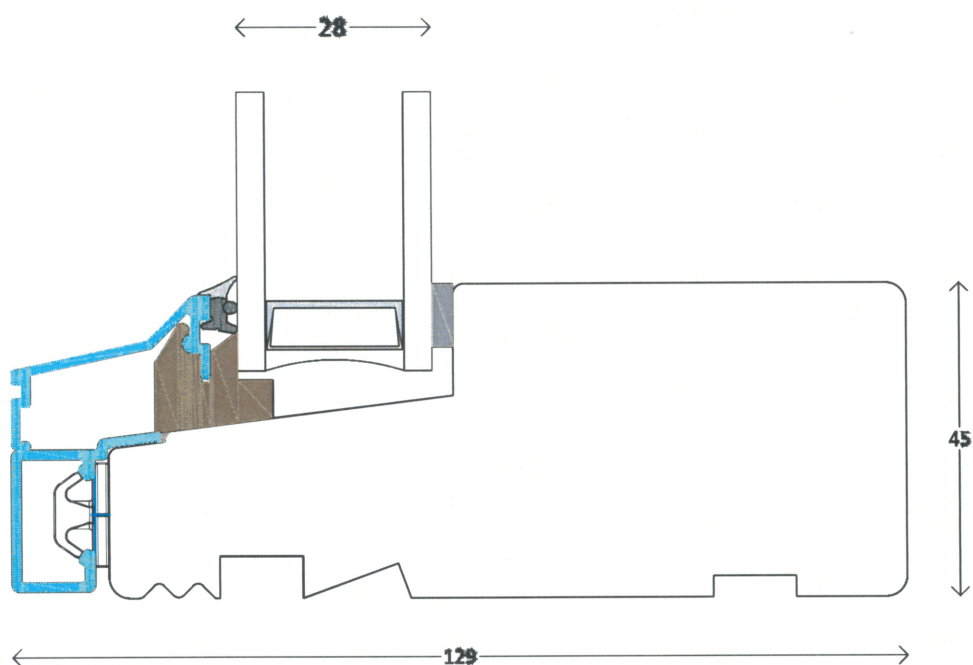

Classic - AluCapFront

Fast karm
Underkarm

L3

Profil : Pynte profil
Tegning : ACFe-432
Oprettet : 02-05-14
Rev.nr. : 00