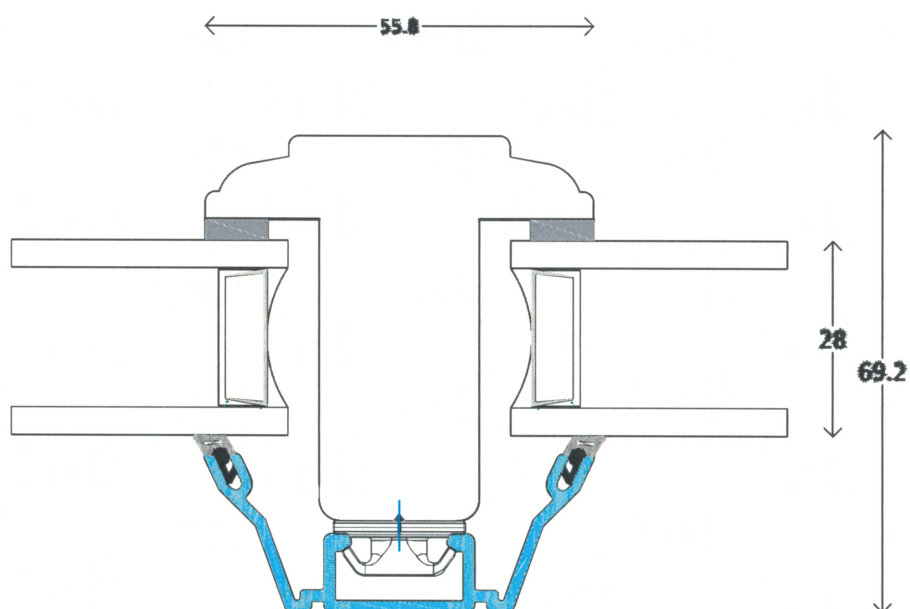

Classic - AluCapFront

55 mm gennemgående sprosse
Vandret snit

V8

Profil : Pynte profil
Tegning : AKFc-423
Oprettet : 12-08-14
Rev.nr. : 00