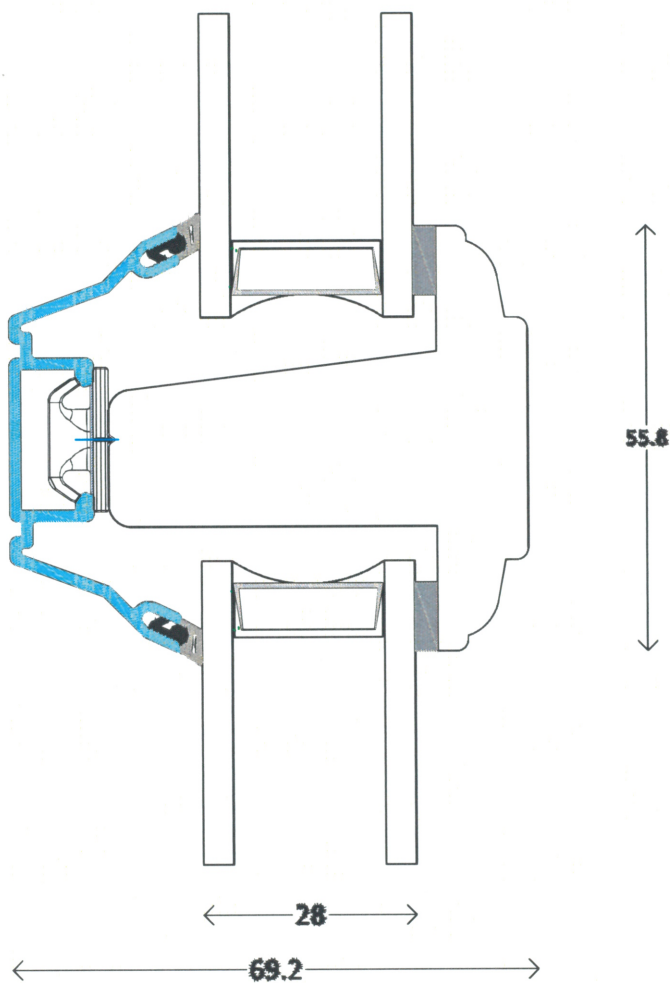

Classic - AluCapFront

skjern
vinduer

55 mm gennemgående sprosse
Lodret snit

Profil : Pynte profil
Tegning : AKFc-422
Oprettet : 12-08-14
Rev.nr. : 00

L5