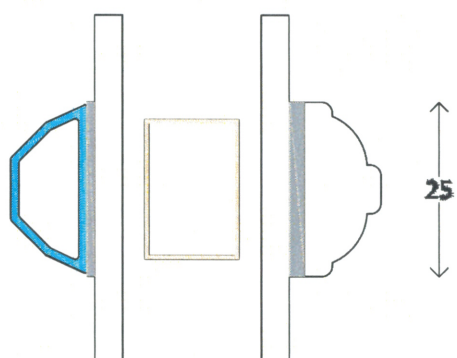

Classic - AluCapFront

Energisprosse påklæbet 20 - 25 - 40mm
Lodret/Vadret snit

Profil : Pynte profil
Tegning : ACfc-421
Oprettet : 12-08-14
Rev.nr. : 00