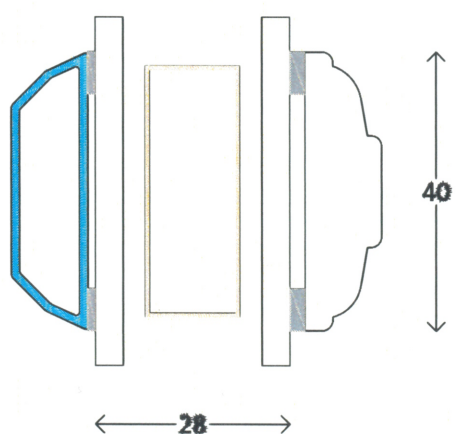

Classic - AluCapFront

Energisprosse påklæbet 20 - 25 - 40mm
Lodret/Vadret snit

Profil : Pynte profil
Tegning : ACfc-421
Oprettet : 12-08-14
Rev.nr. : 00