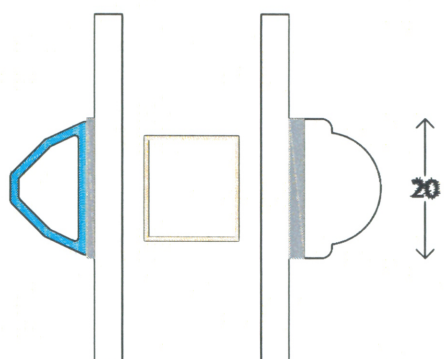

Classic - AluCapFront

Energisprosse påklæbet 20 - 25 - 40mm
Lodret/Vadret snit

Profil : Pynte profil
Tegning : ACfc-421
Oprettet : 12-08-14
Rev.nr. : 00