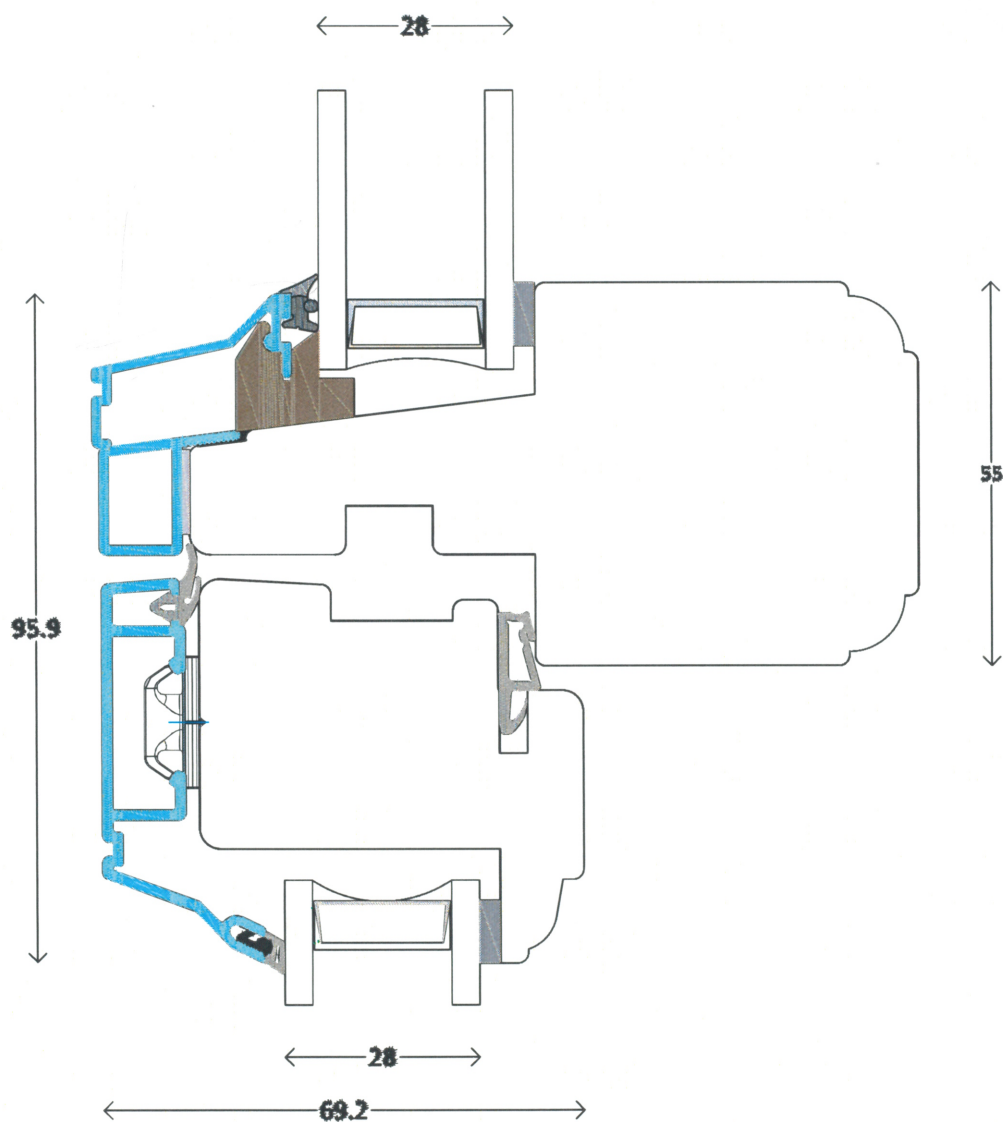

Classic - AluCapFront

Topstyret/Sidehængt
55mm vandret post med ramme og fast glas

L8

Profil : Pynte profil
Tegning : ACfc-415
Oprettet : 12-08-14
Rev.nr. : 00