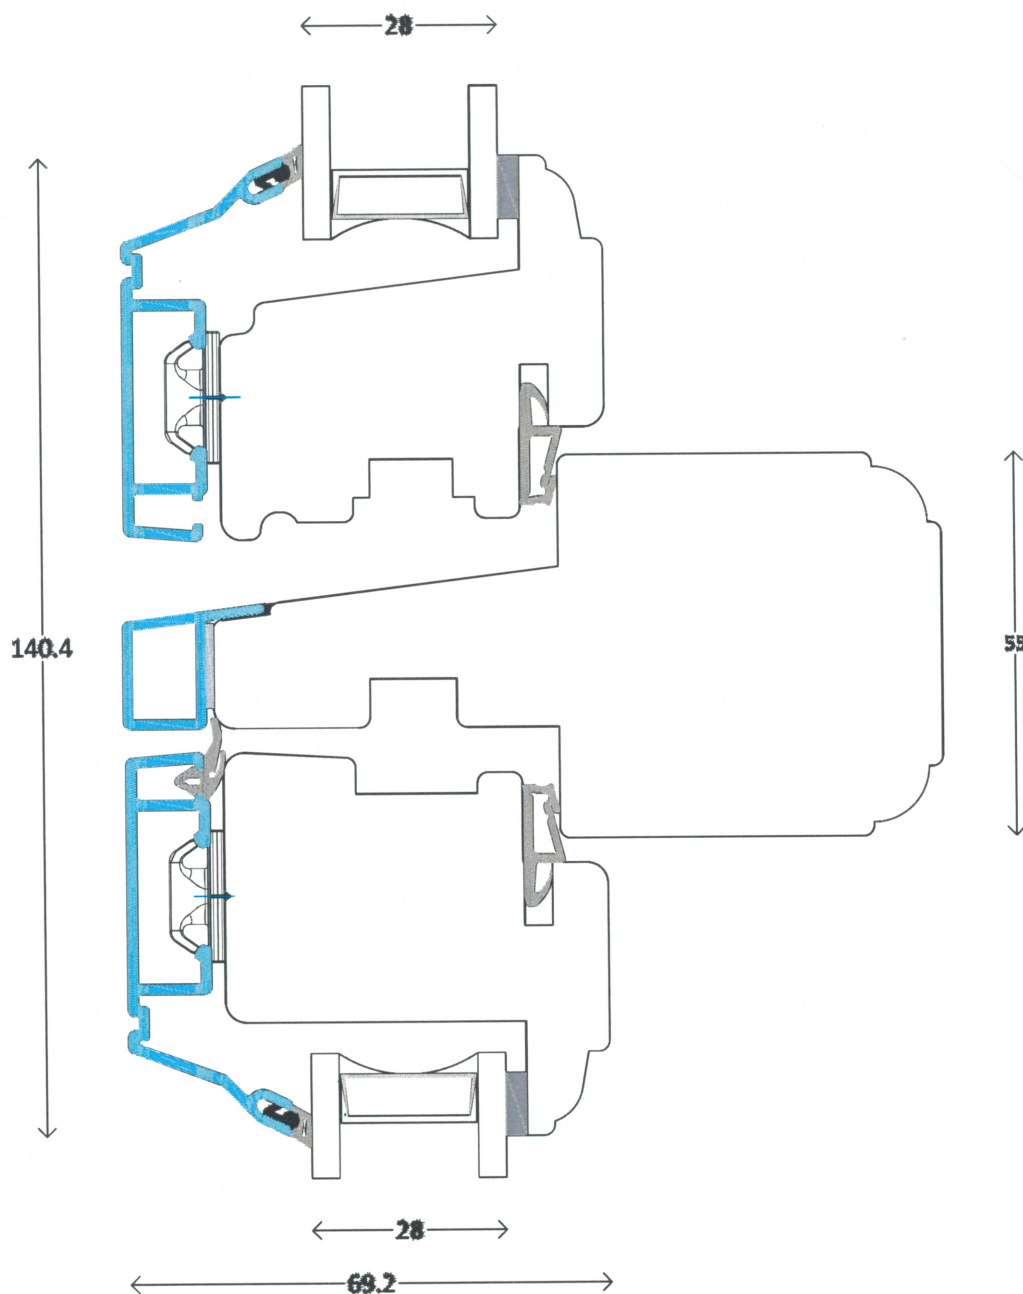

Classic - AluCapFront

Topstyret/Sidehængt
55mm vandret post med rammer

L4

Profil : Pynte profil
Tegning : ACFc-414
Oprettet : 06-02-14
Rev.nr. : 00