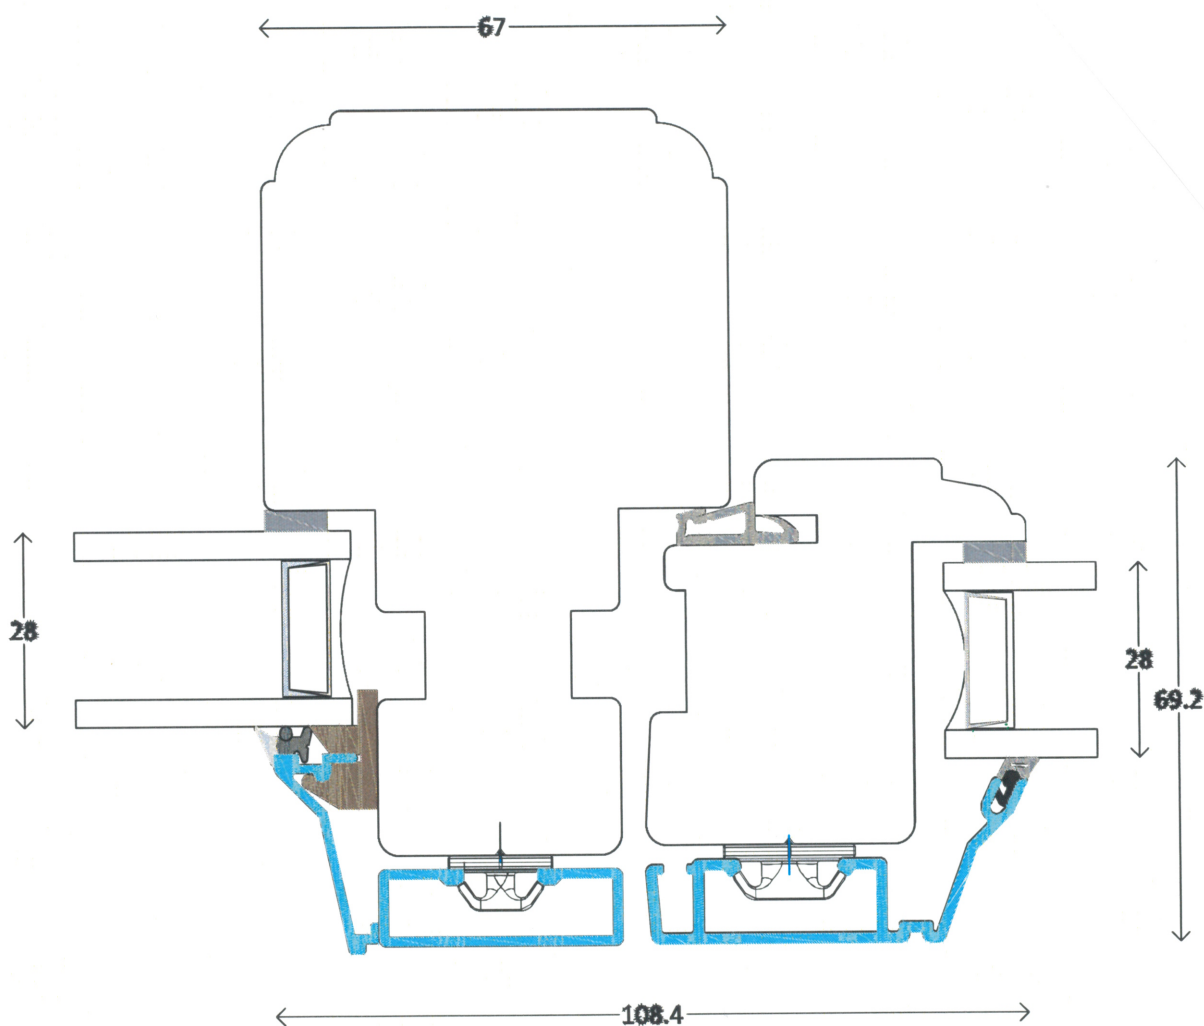

Classic - AluCapFront

Topstyret/Sidehængt
67mm lodpost med rammer og fast glas

V3

Profil : Pynte profil
Tegning : ACFc-413
Oprettet : 12-08-14
Rev.nr. : 00