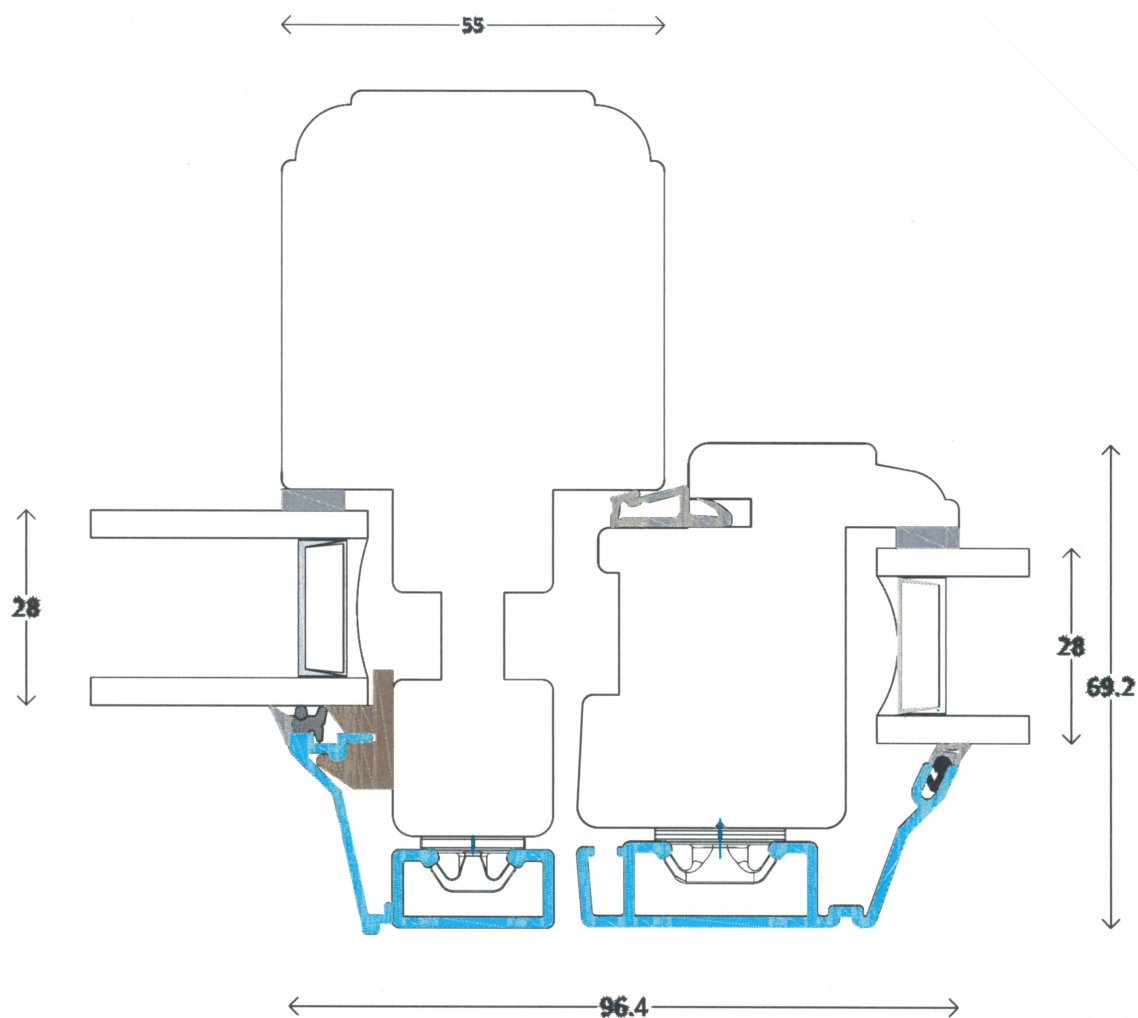

## Classic - AluCapFront

Topstyret/Sidehængt  
55mm lodpost med rammer og fast glas

V7

Profil : Pynte profil  
Tegning : ACFc-412  
Oprettet : 12-08-14  
Rev.nr. : 00