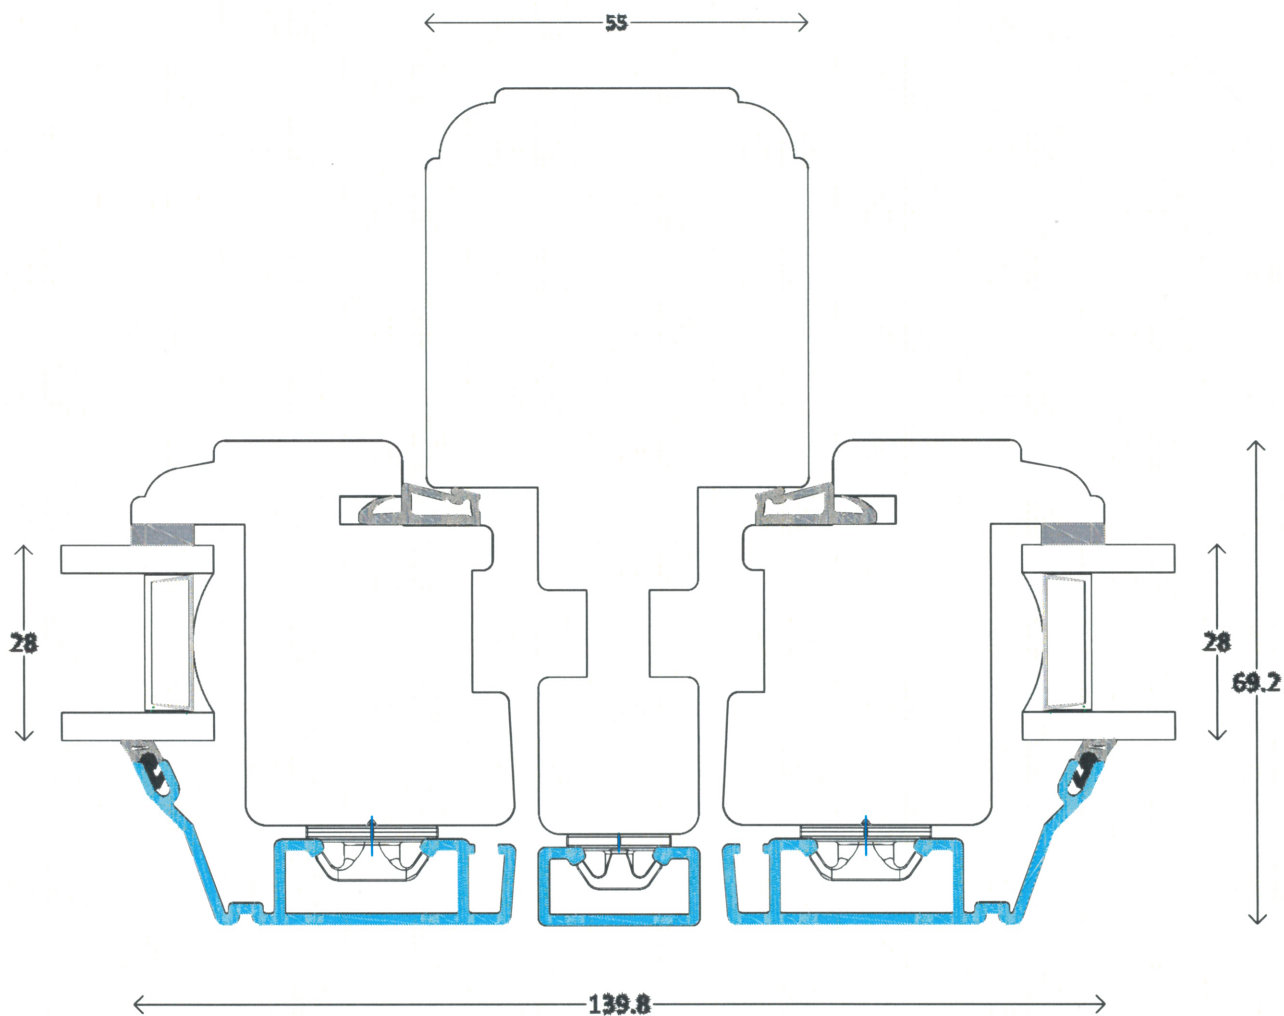

Classic - AluCapFront

Topstyret/Sidehængt
55mm lodpost med rammer

V3

Profil : Pynte profil
Tegning : ACFc-411
Oprettet : 11-03-14
Rev.nr. : 00