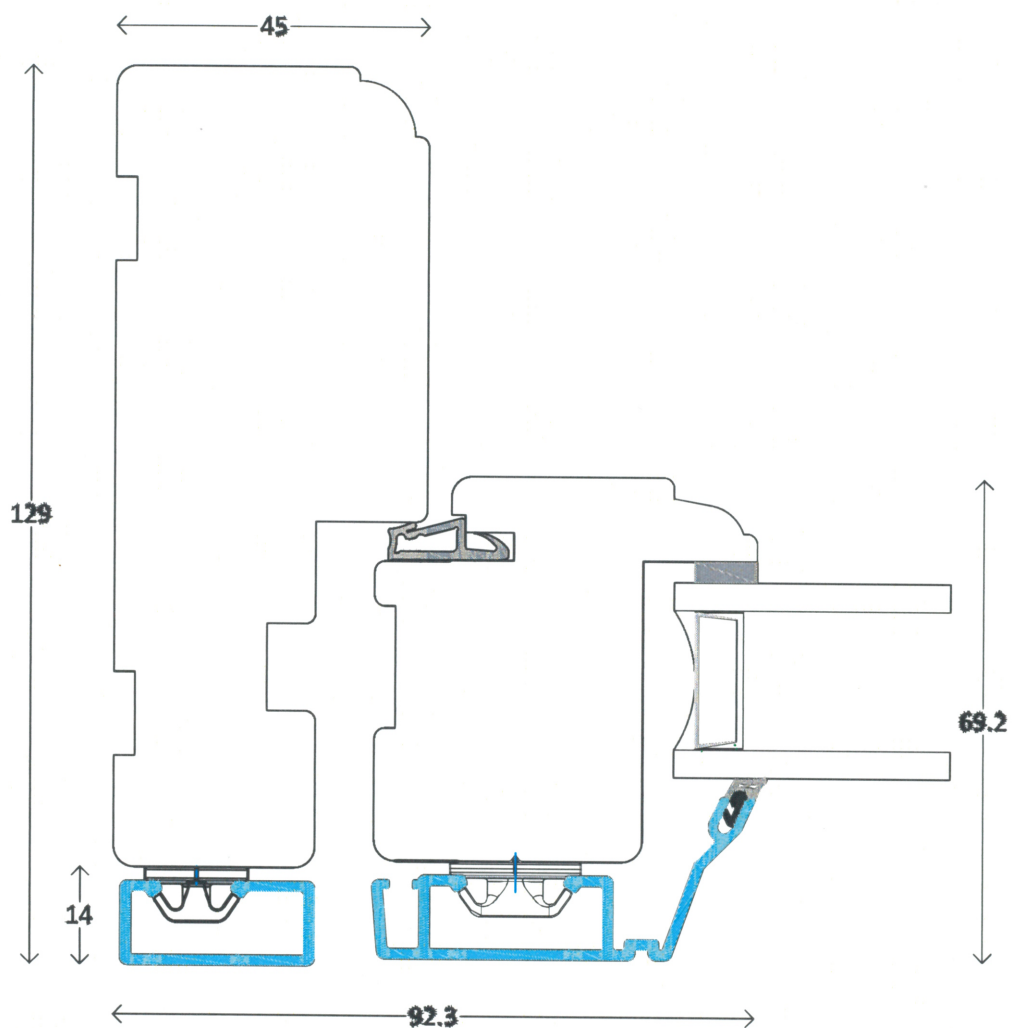

Classic - AluCapFront

Topturn
Sidekarm med ramme

V1

Profil : Pynte profil
Tegning : ACFc-304
Oprettet : 04-12-13
Rev.nr. : 00