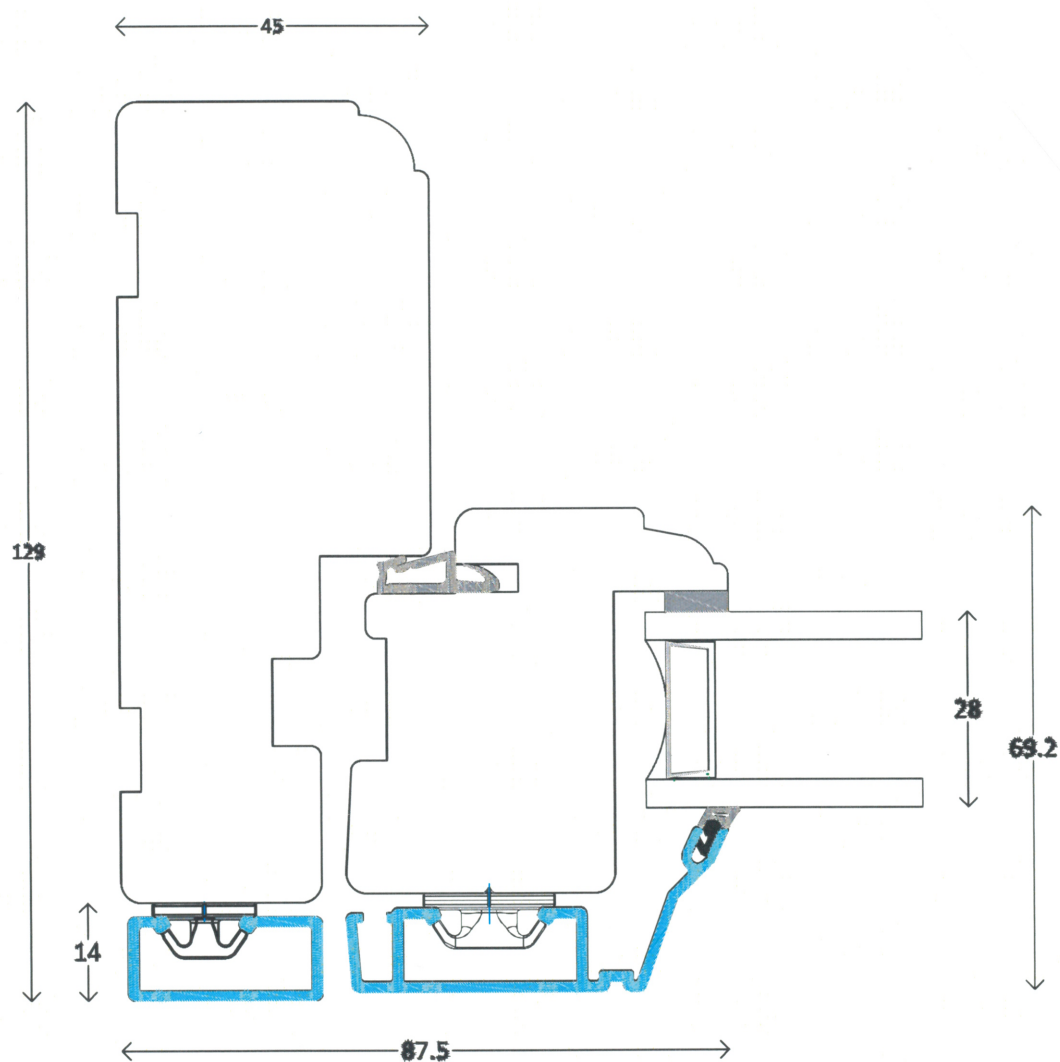

Classic - AluCapFront

Topstyret/Sidehængt
Sidekarm med ramme

V1

Profil : Pynte profil
Tegning : ACFc-403
Oprettet : 06-01-14
Rev.nr. : 00