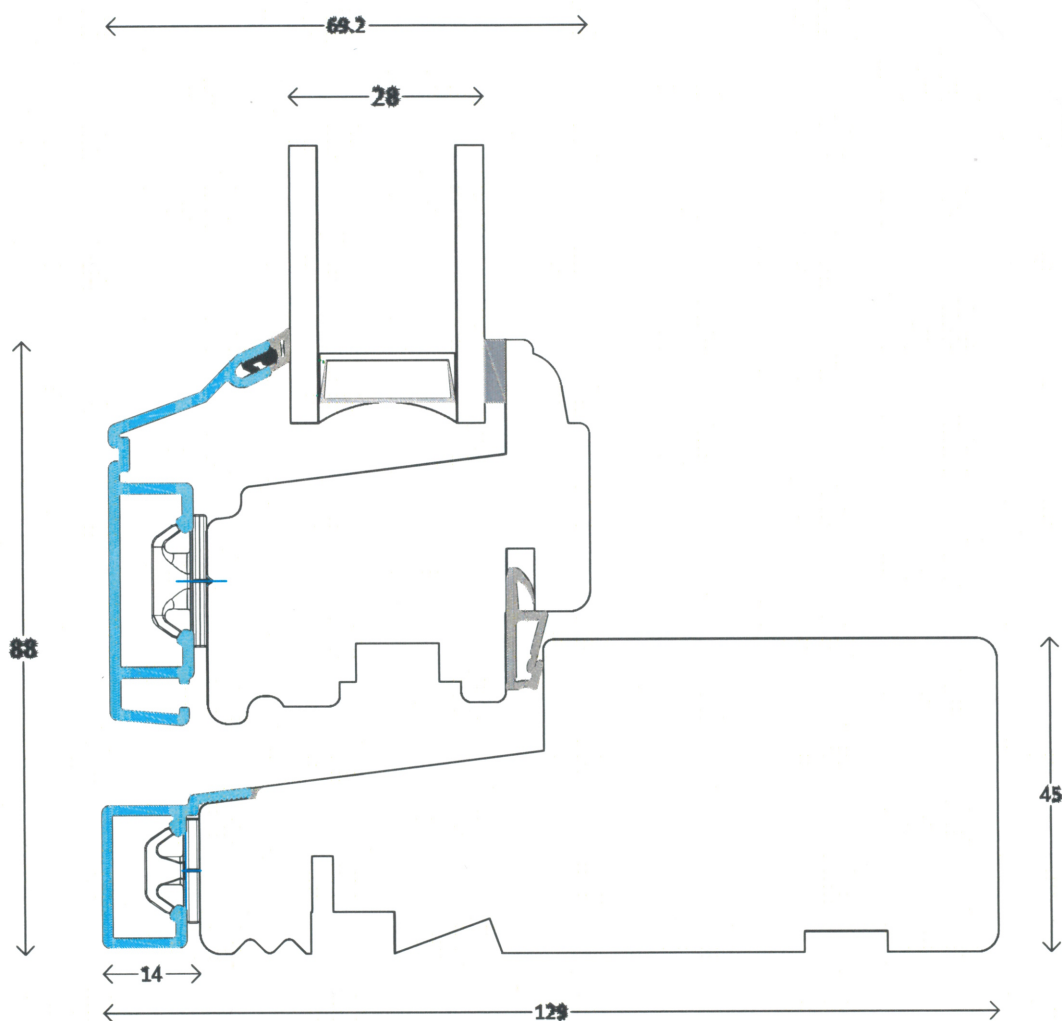

Classic - AluCapFront

Topstyret/Sidehængt
Bundkarm med ramme

L9

Profil : Pynte profil
Tegning : ACFc-402
Oprettet : 11-03-14
Rev.nr. : 00