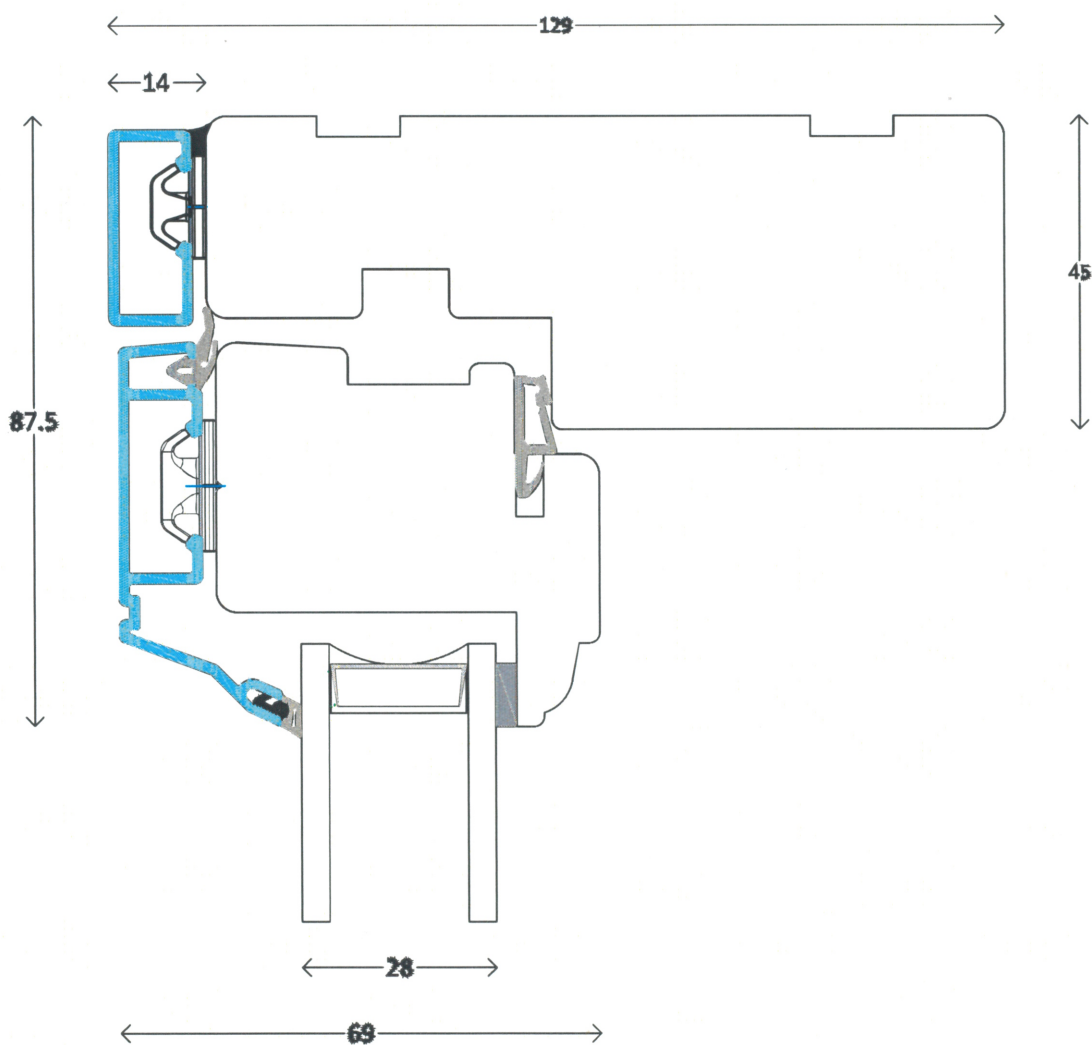

## Classic - AluCapFront

Sidehængt-topstyret  
Overkarm

L1

Profil : Pynte profil  
Tegning : ACFc-401  
Oprettet : 11-03-14  
Rev.nr. : 00