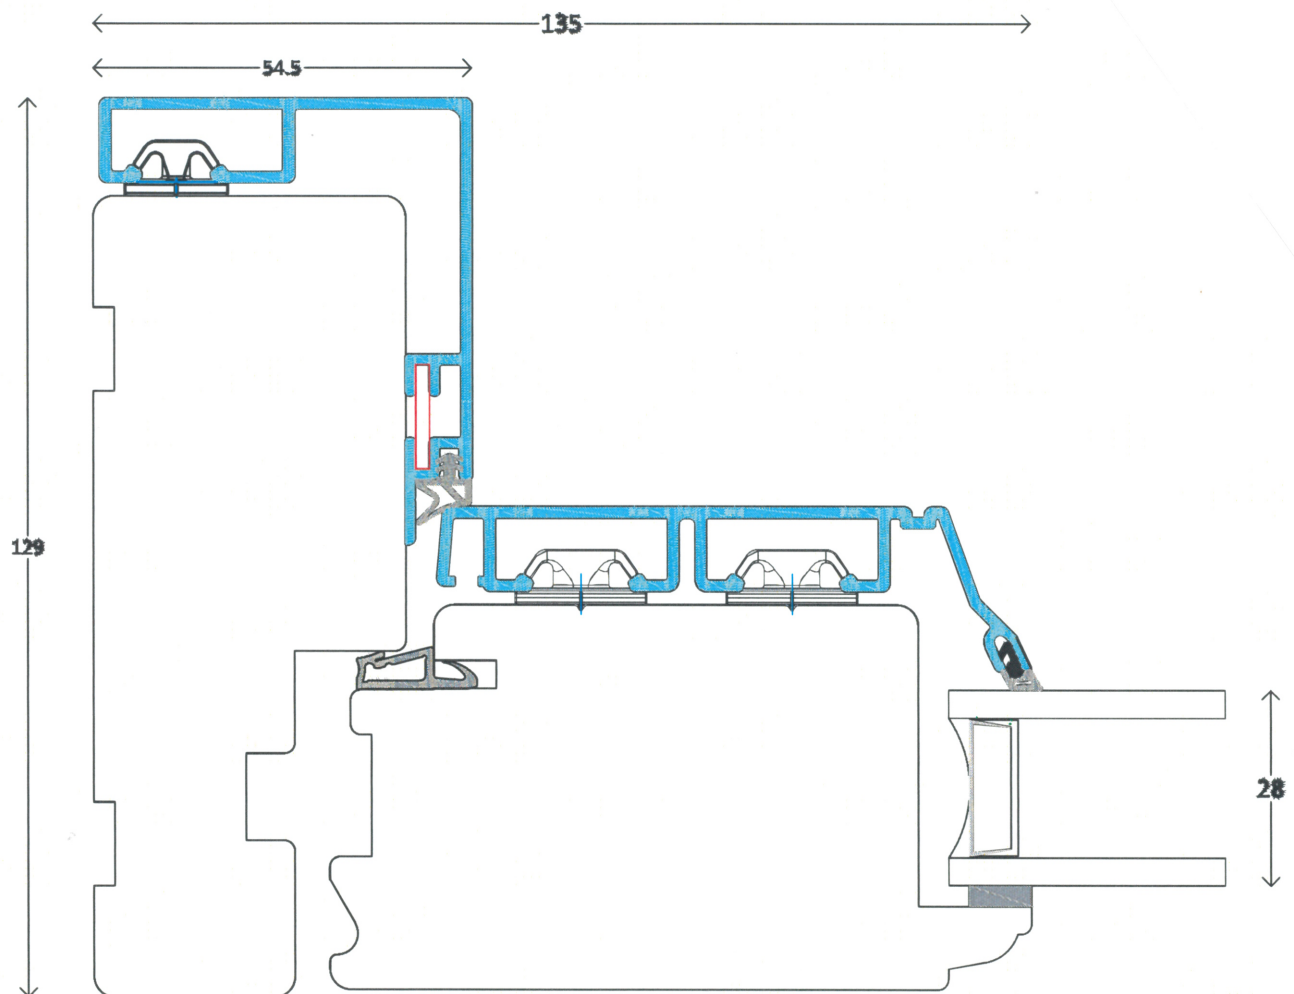

skjern
vinduer

Classic - AluCapFront

Facadedør, indadgående
Sidekarm

Snit V20

Profil : Pynte profil

Tegning : ACFc-456

Oprettet : 11-03-14

Rev.nr. : 00