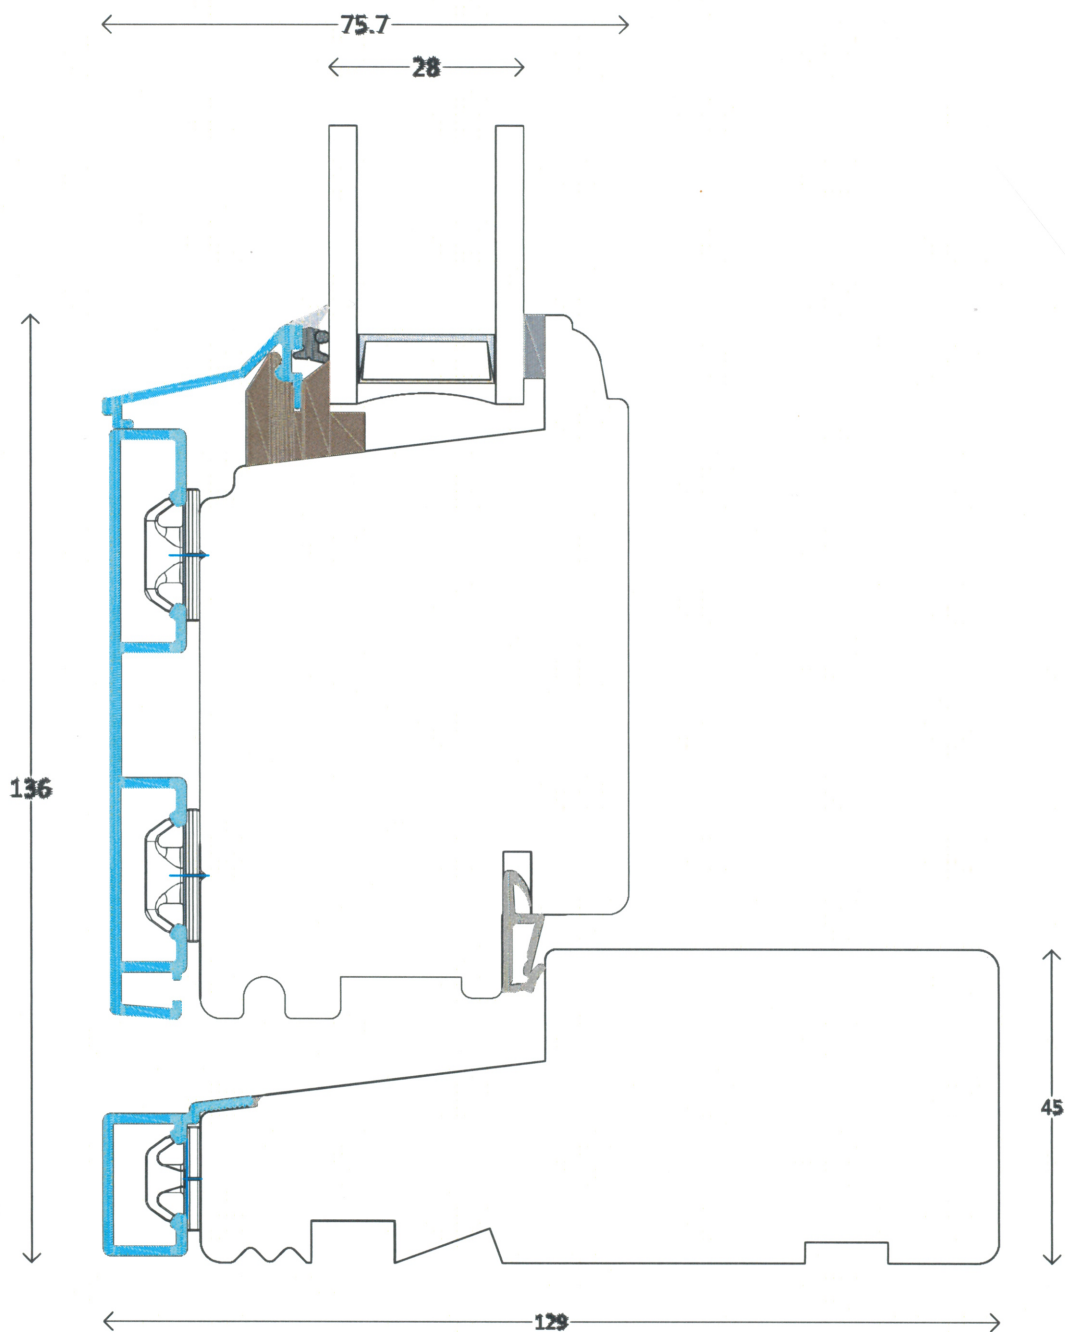

## Classic - AluCapFront

**Fast sidekarm**  
101mm Tapstykke-nederst

**Snit L31**

Profil : Pynte profil  
Tegning : ACFe-477  
Oprettet : 12-05-14  
Rev.nr. : 00