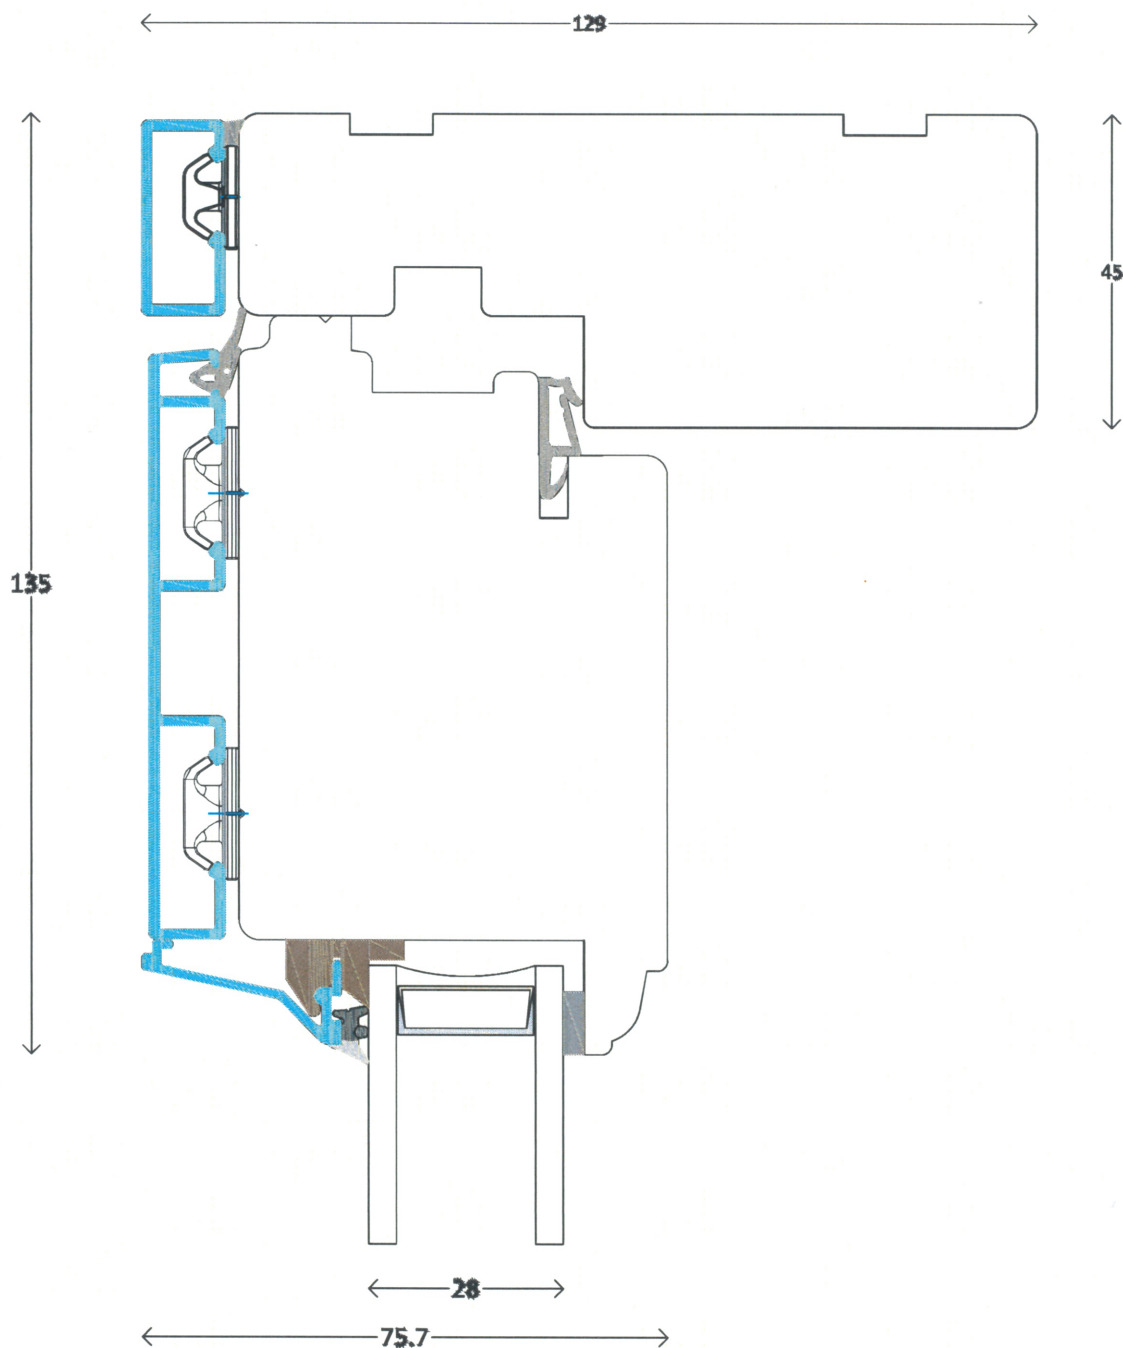

skjern
vinduer

Classic - AluCapFront

Fast sidekarm
101mm Tapstykke-øverst

\$nit L30

Profil : Pynte profil
Tegning : ACFc-476
Oprettet : 12-05-14
Rev.nr. : 00