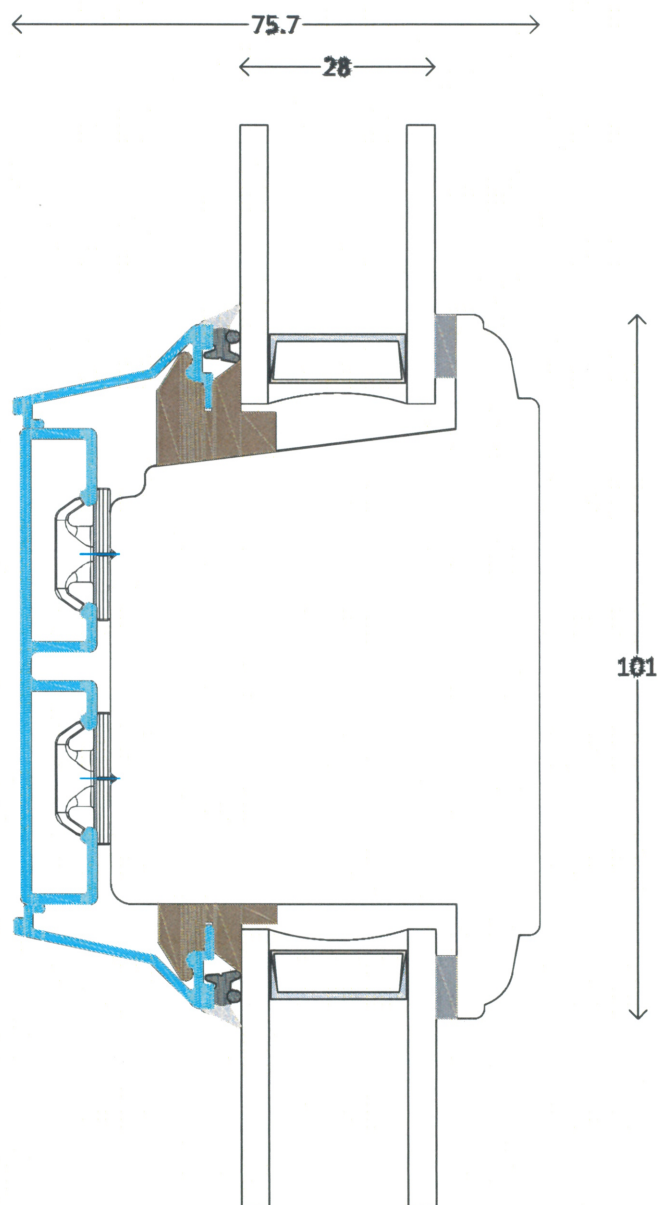

## Classic - AluCapFront

**Fast sidekarm**  
101mm Tapstykke-midte

**Snit L29**

Profil : Pynte profil  
Tegning : ACFc-475  
Oprettet : 12-05-14  
Rev.nr. : 00