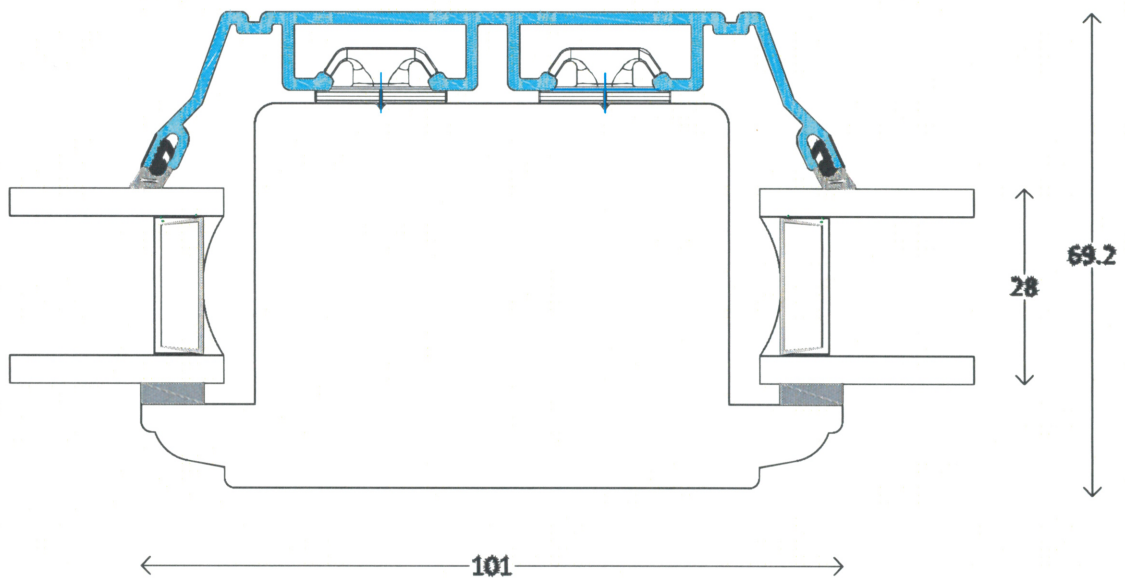

Classic - AluCapFront

Facadedør
101mm lodret Tapstykke

Snit V23

Profil : Pynte profil
Tegning : ACFc-472
Oprettet : 11-03-14
Rev.nr. : 02