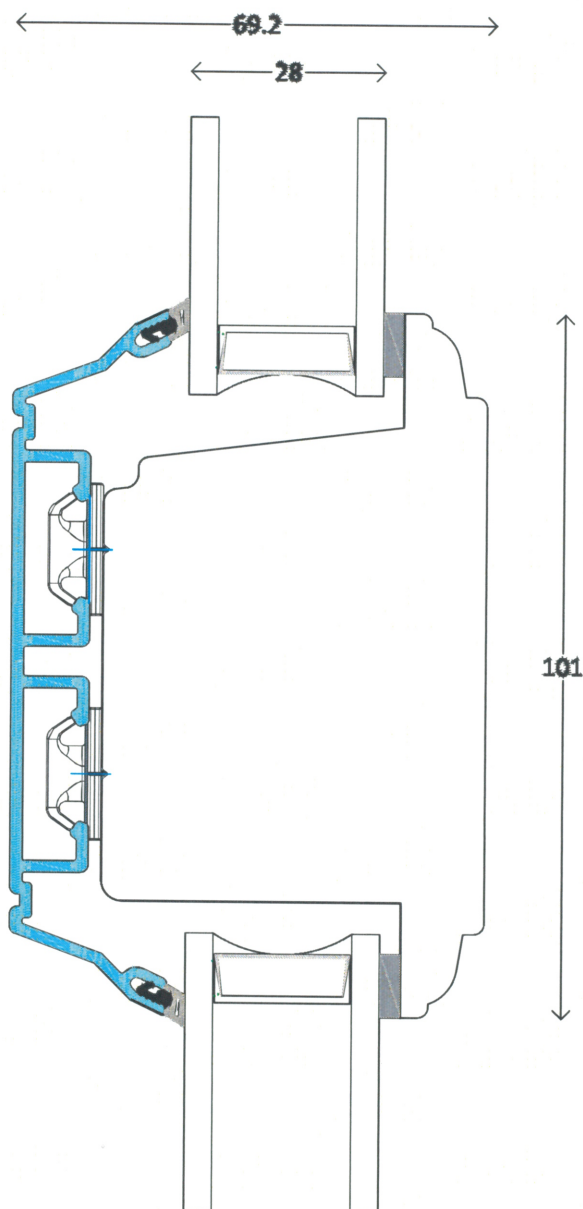

skjern
vinduer

Classic - AluCapFront

Facadedør
101mm vandret Tapstykke

Snit L24

Profil : Pynte profil
Tegning : ACFc-471
Oprettet : 11-03-14
Rev.nr. : 00