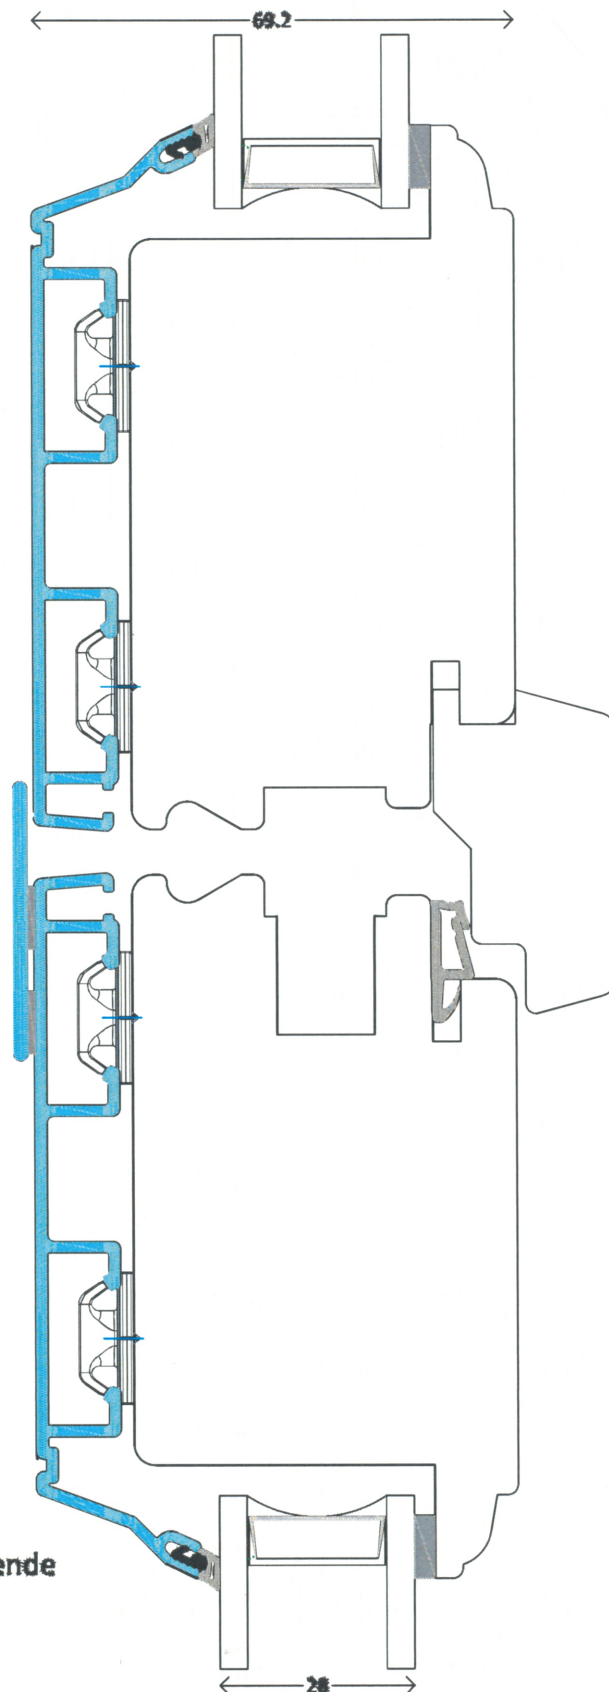

skjern
vinduer

Classic - AluCapFront

Dobbelt facadedør, udadgående
Sammenlukkende rammer

Snit V22

Profil : Pynte profil
Tegning : ACfc-464
Oprettet : 11-03-14
Rev.nr. : 00