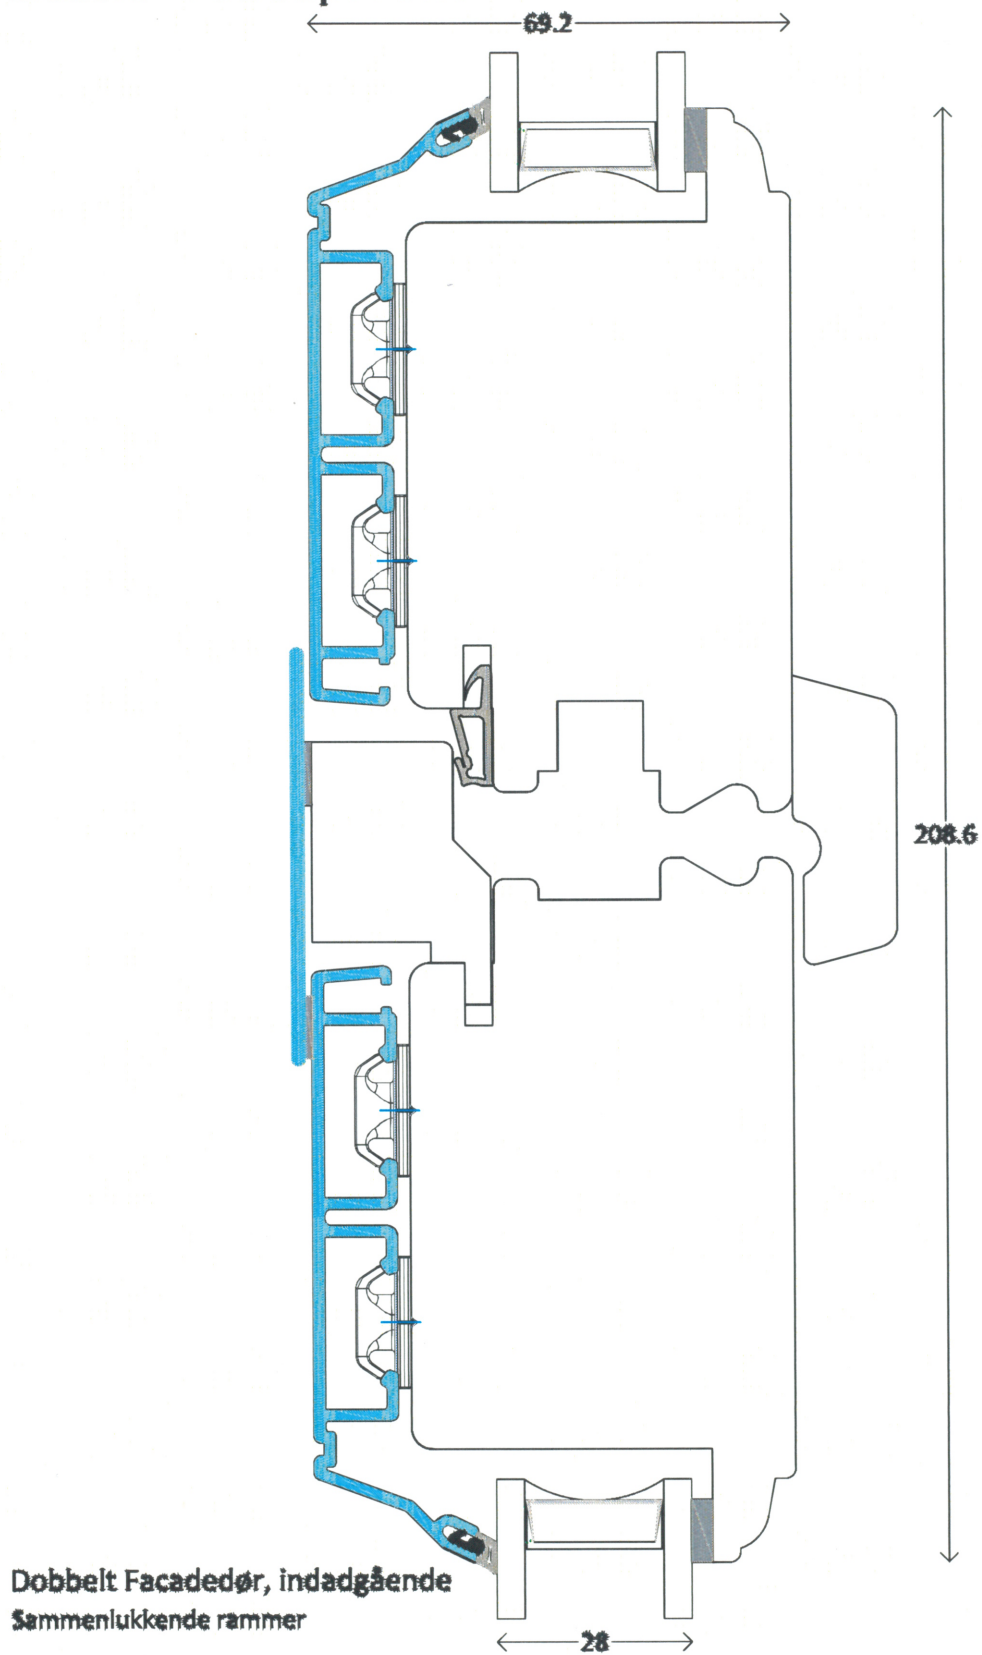

skjern
vinduer

Classic - AluCapFront

Dobbelt Facadedør, indadgående
Sammenlukkende rammer

Snit V22

Profil : Pynte profil
Tegning : ACFc-463
Oprettet : 11-03-14
Rev.nr. : 00