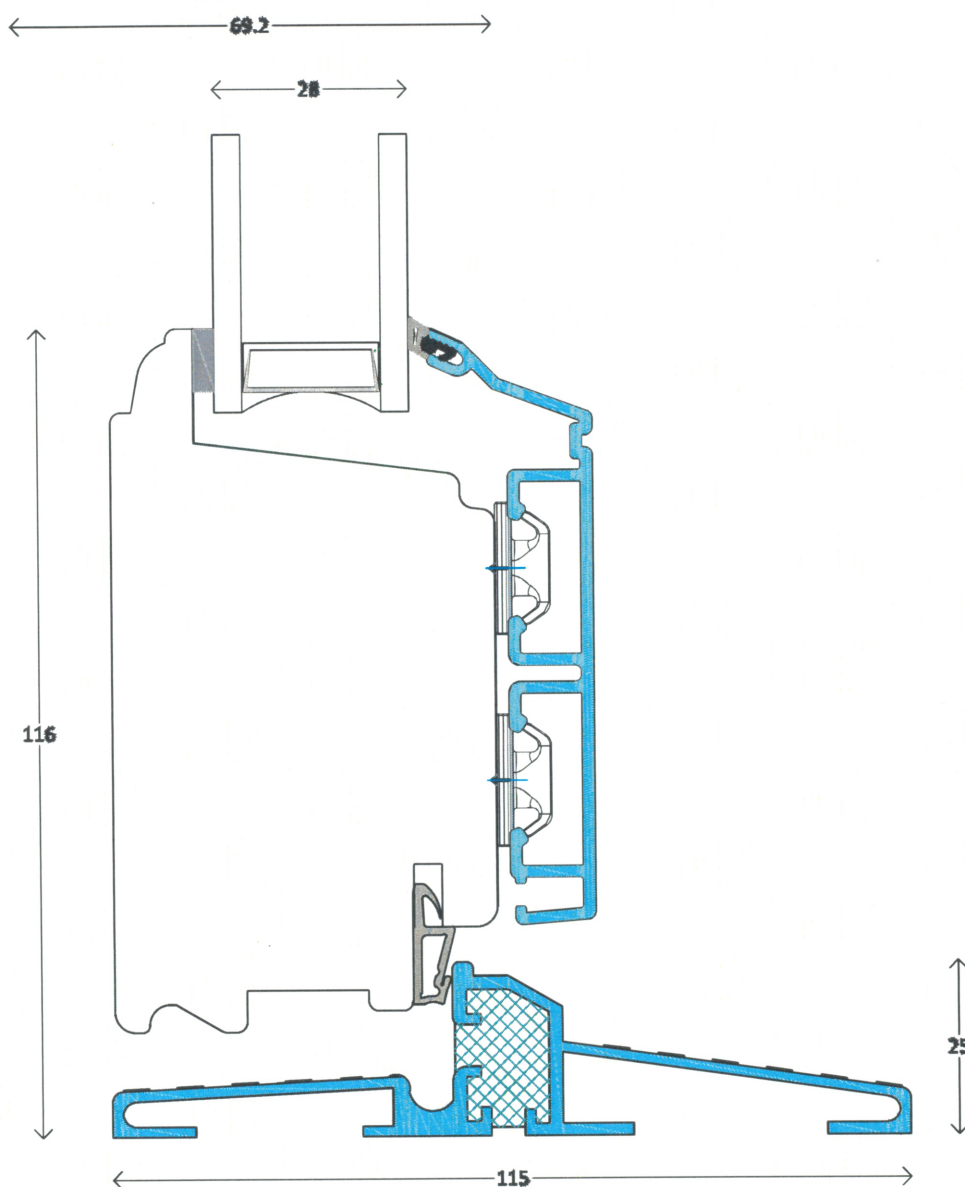

Classic - AluCapFront

Facadedør, indadgående
Bundkarm-alu

Snit L25a

Profil : Pynte profil
Tegning : ACFe-458
Oprettet : 09-05-14
Rev.nr. : 00