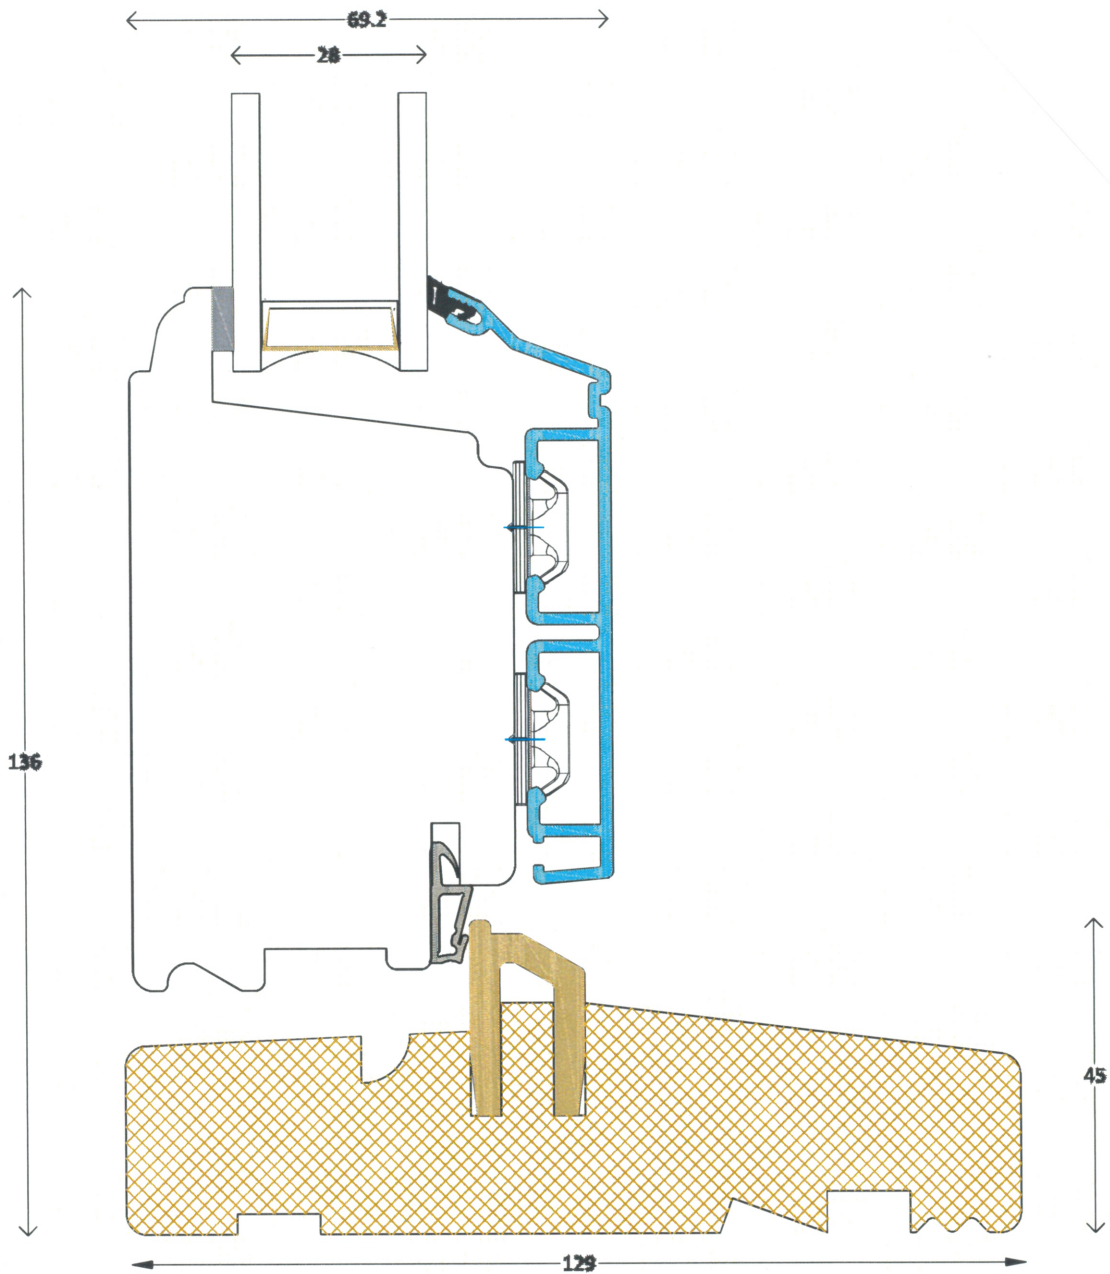

skjern
vinduer

Classic - AluCapFront

Facadedør, indadgående
Bundkarm-hårdtræ

Snit L25t

Profil : Pynte profil
Tegning : ACFc-457
Oprettet : 09-05-14
Rev.nr. : 00