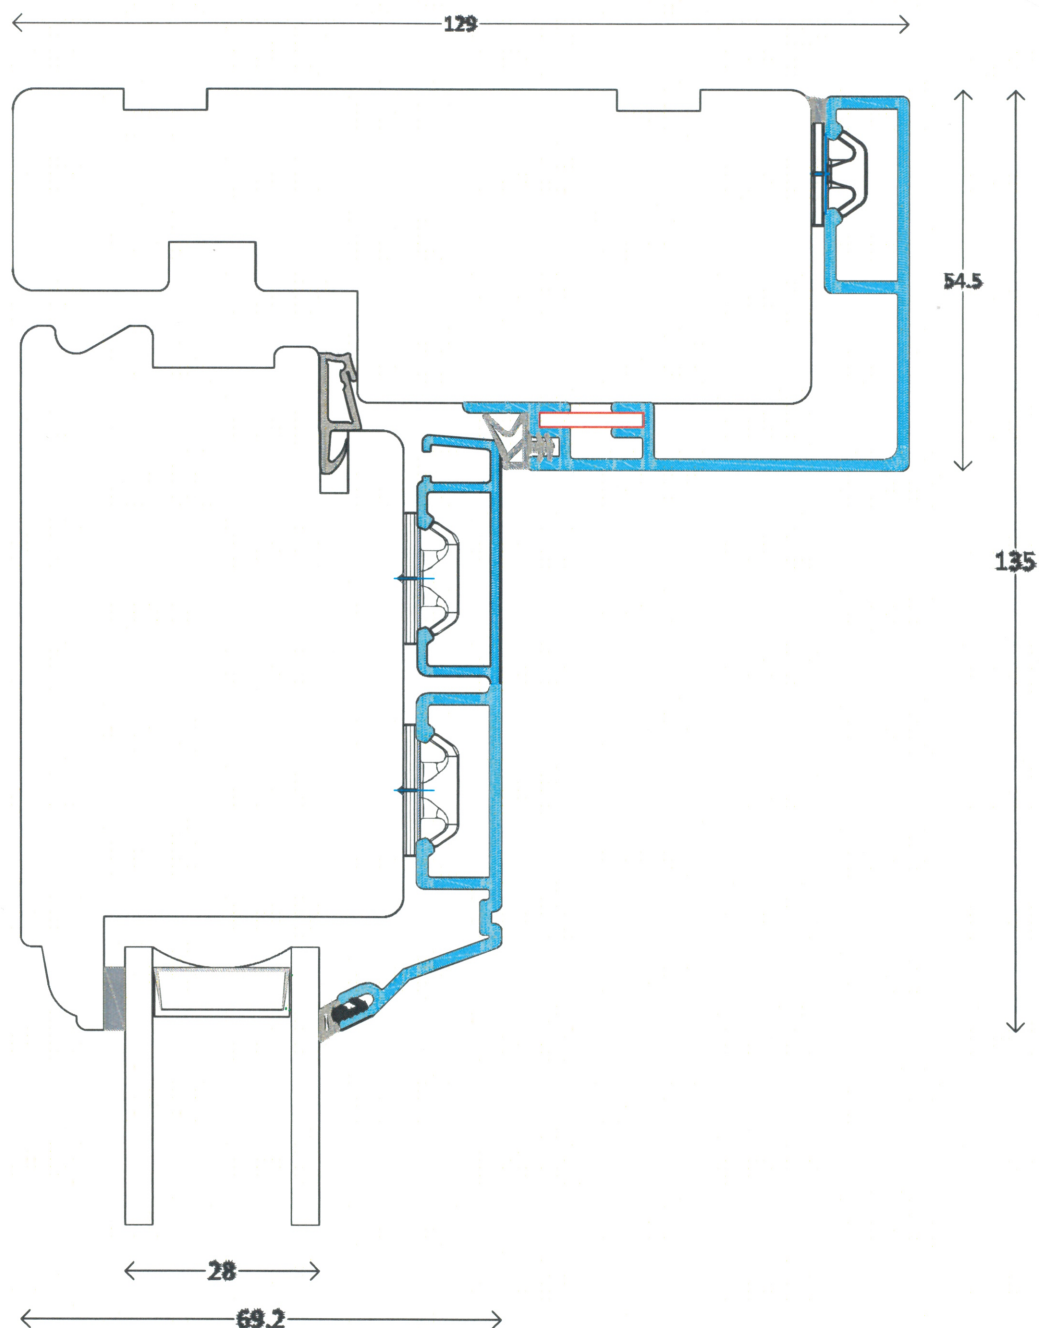

## Classic - AluCapFront

Facadedør, indadgående  
Overkarm

Snit L20

Profil : Pynte profil  
Tegning : ACfc-455  
Oprettet : 25-08-14  
Rev.nr. : 00