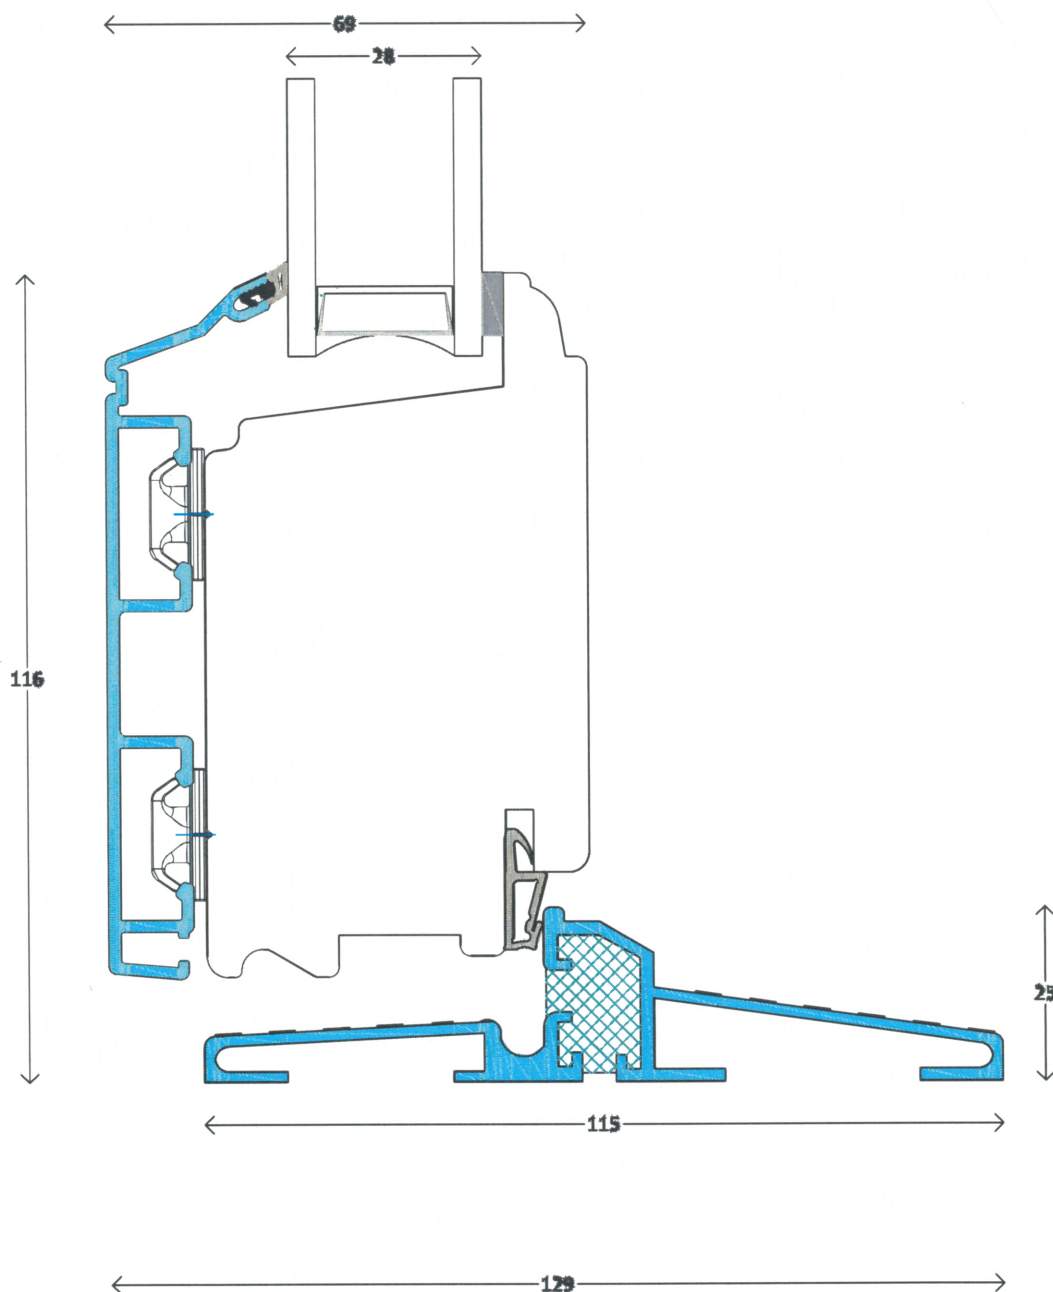

Classic - AluCapFront

Facadedør, udadgående
Bundkarm-Alu

Snit L25a

Profil : Pynte profil
Tegning : ACFe-454
Oprettet : 09-05-14
Rev.nr. : 00