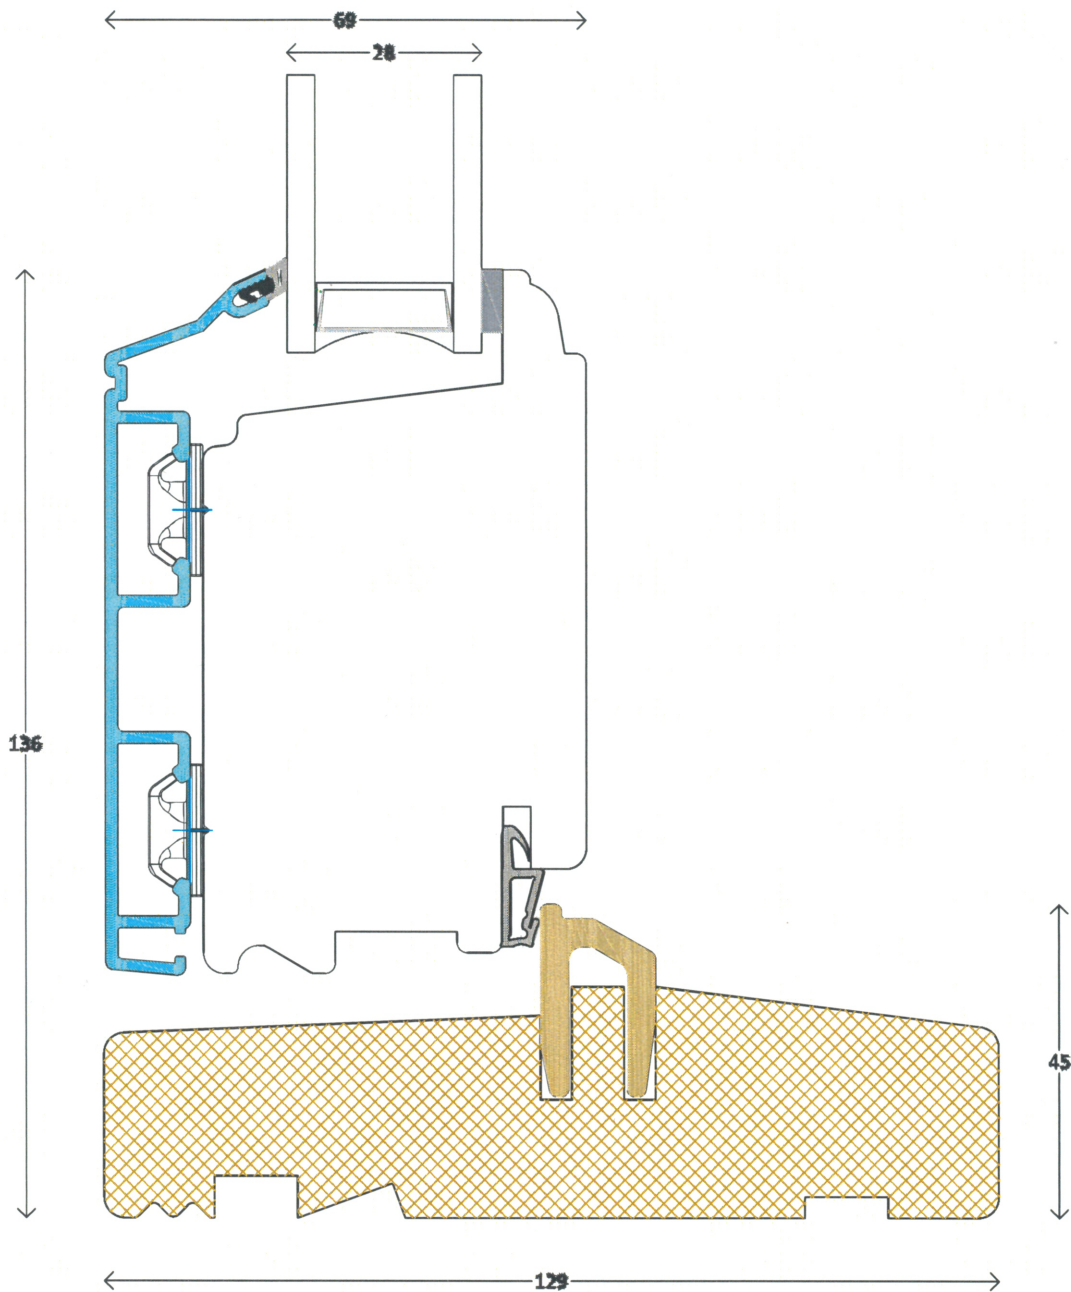

Classic - AluCapFront

Facadedør, udadgående
Bundkarm-hårdtræ

Snit L25t

Profil : Pynte profil
Tegning : ACFc-453
Oprettet : 09-05-14
Rev.nr. : 00