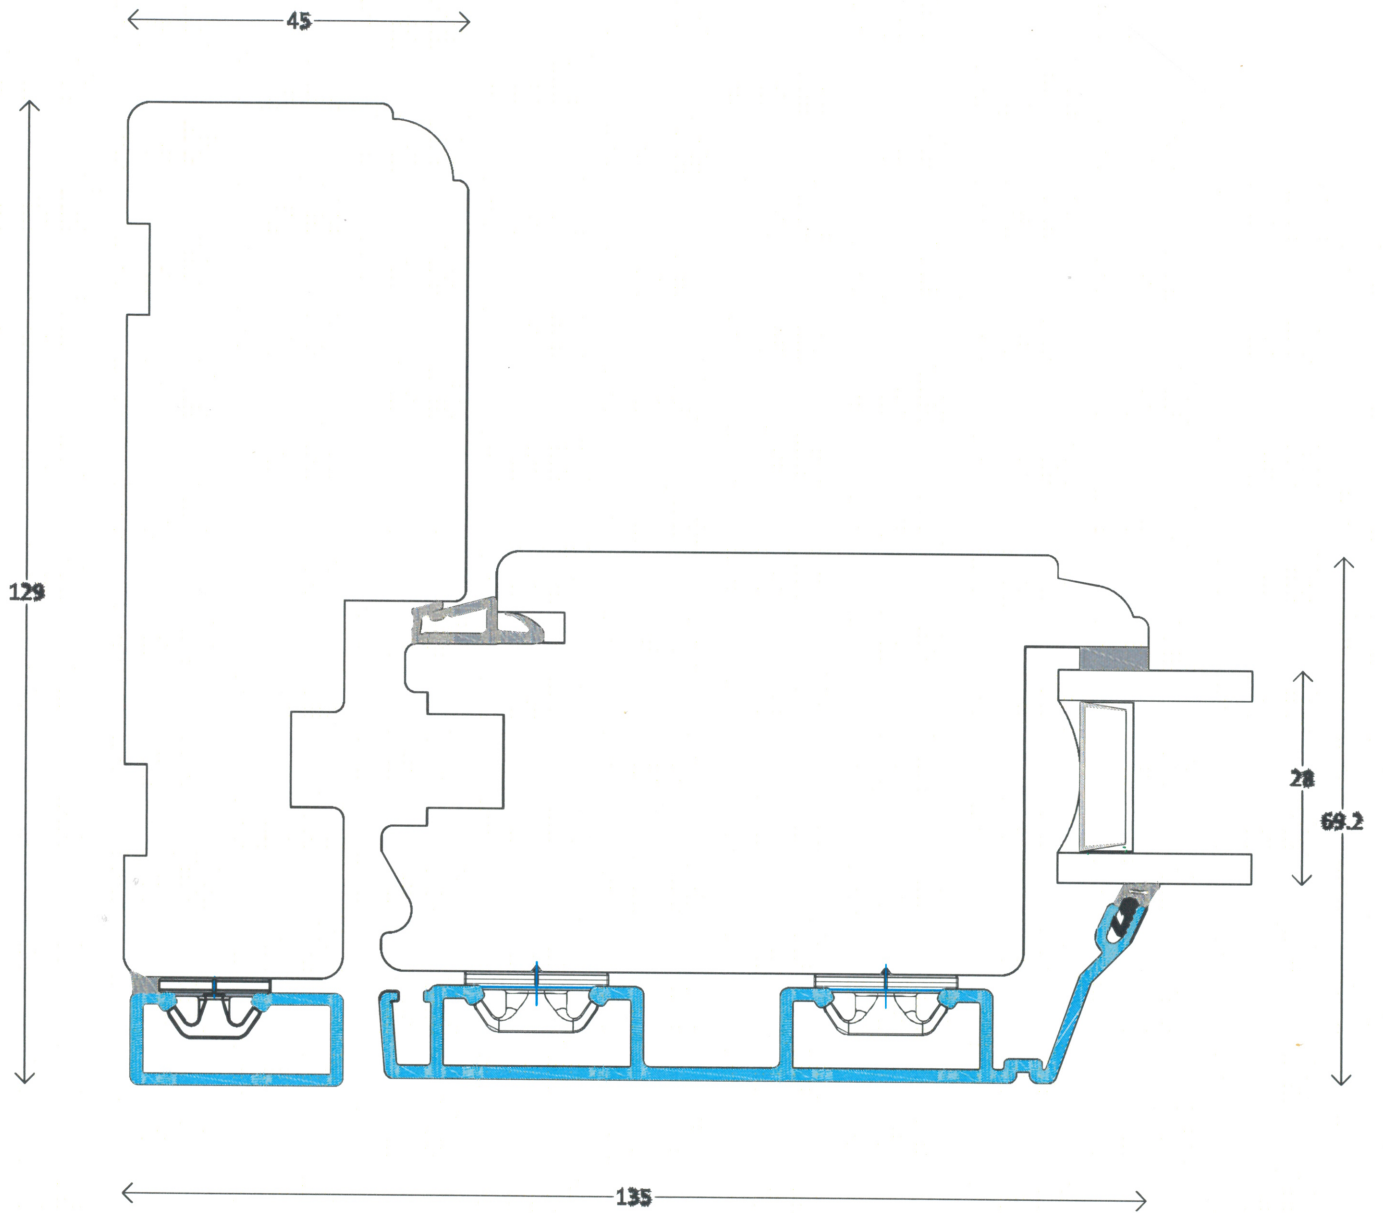

# Classic - AluCapFront

skjern  
vinduer

Facadedør, udadgående  
Sidekarm

Snit V20

Profil : Pynte profil  
Tegning : ACFc-452  
Oprettet : 11-03-14  
Rev.nr. : 00