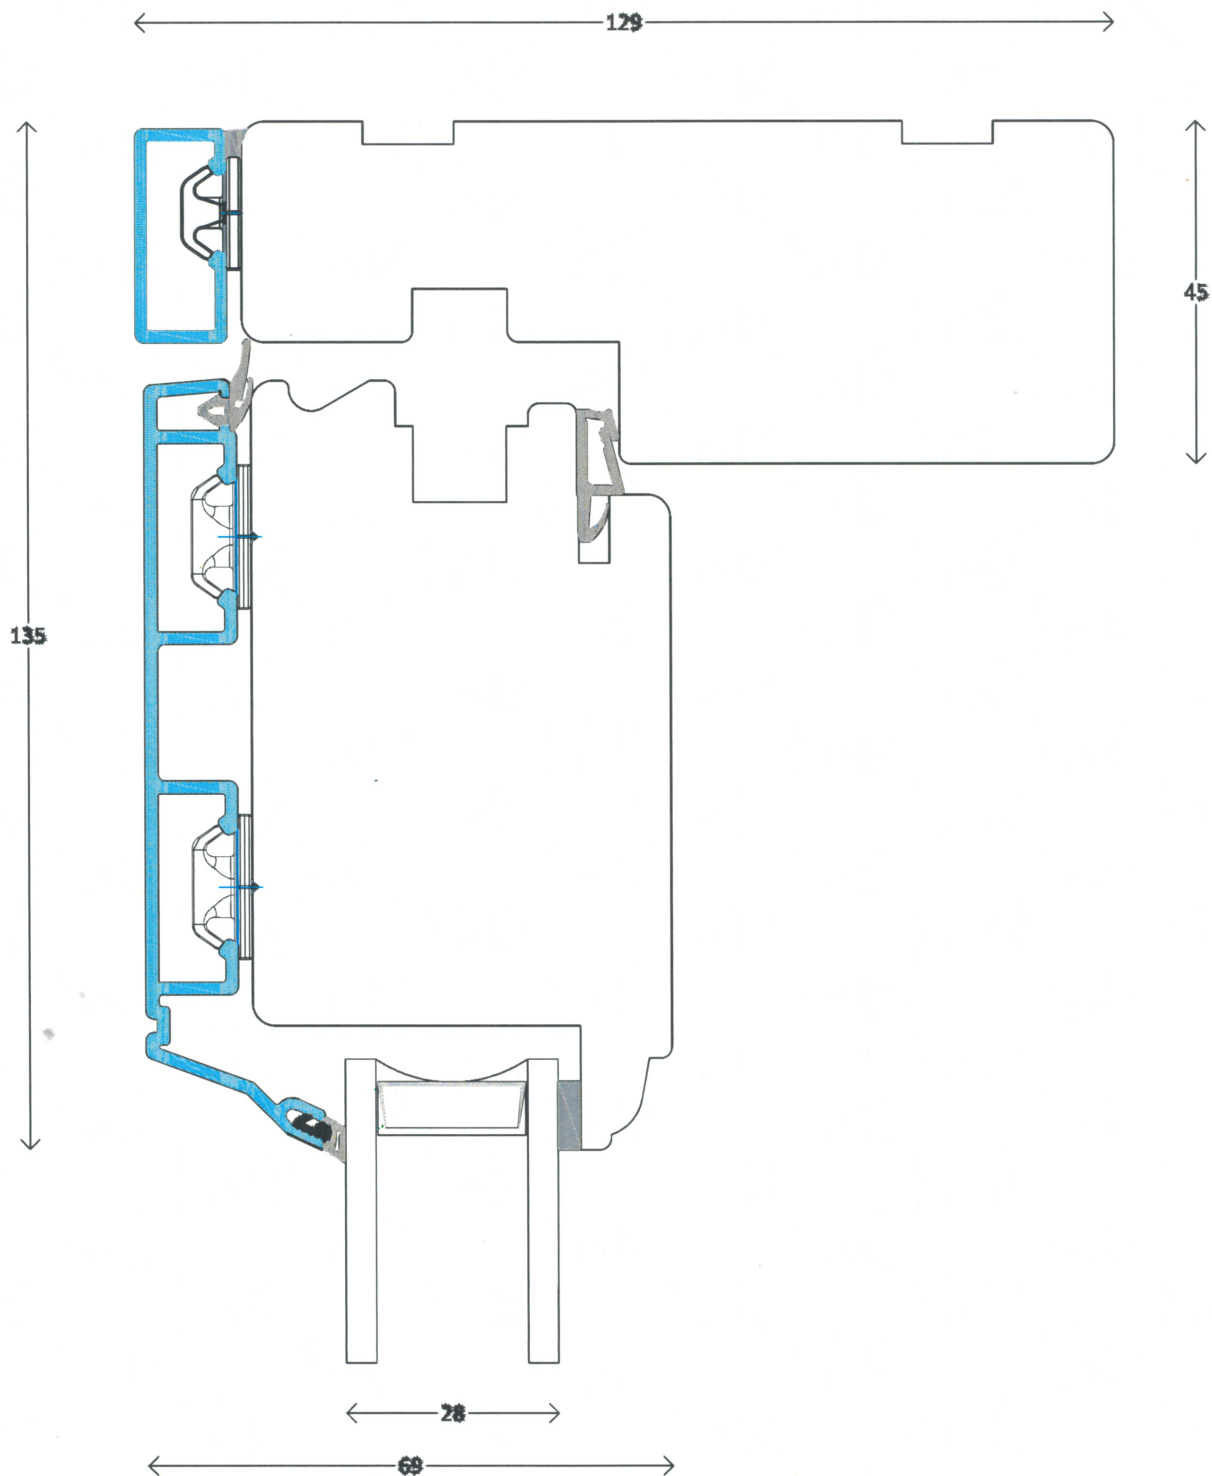

Classic - AluCapFront

skjern
vinduer

Facadedør, udadgående
Overkarm

Snit L20

Profil : Pynte profil
Tegning : ACFc-451
Oprettet : 11-03-14
Rev.nr. : 00